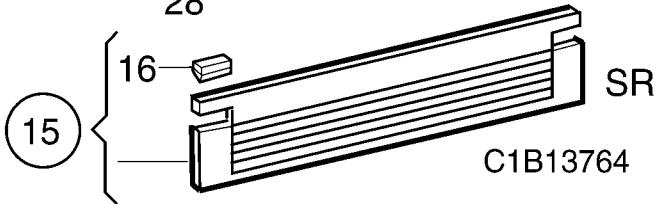

DATASKYLTT
DATAPLATE

34

29

31

30

27

15

28

SR

C1B13764