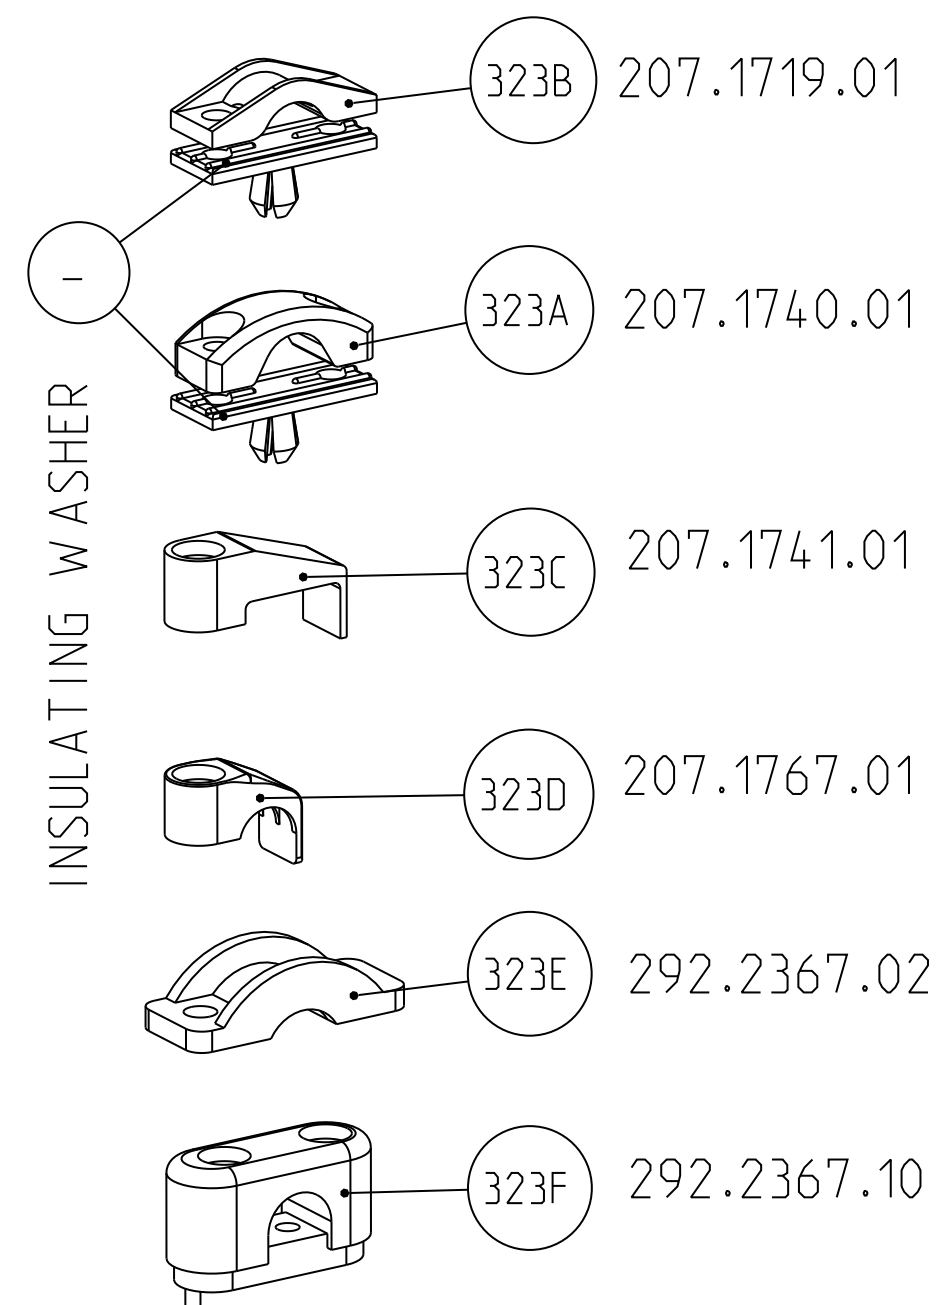

300

Different types of Plugs

Different types of cable clips/clamps

# Pp207144001

Only the sphere parts, which are listed, are really in the product!  
 Nur die im text aufgeföhrteten Ersatzteile sind tatsöhchlich im Produkt!