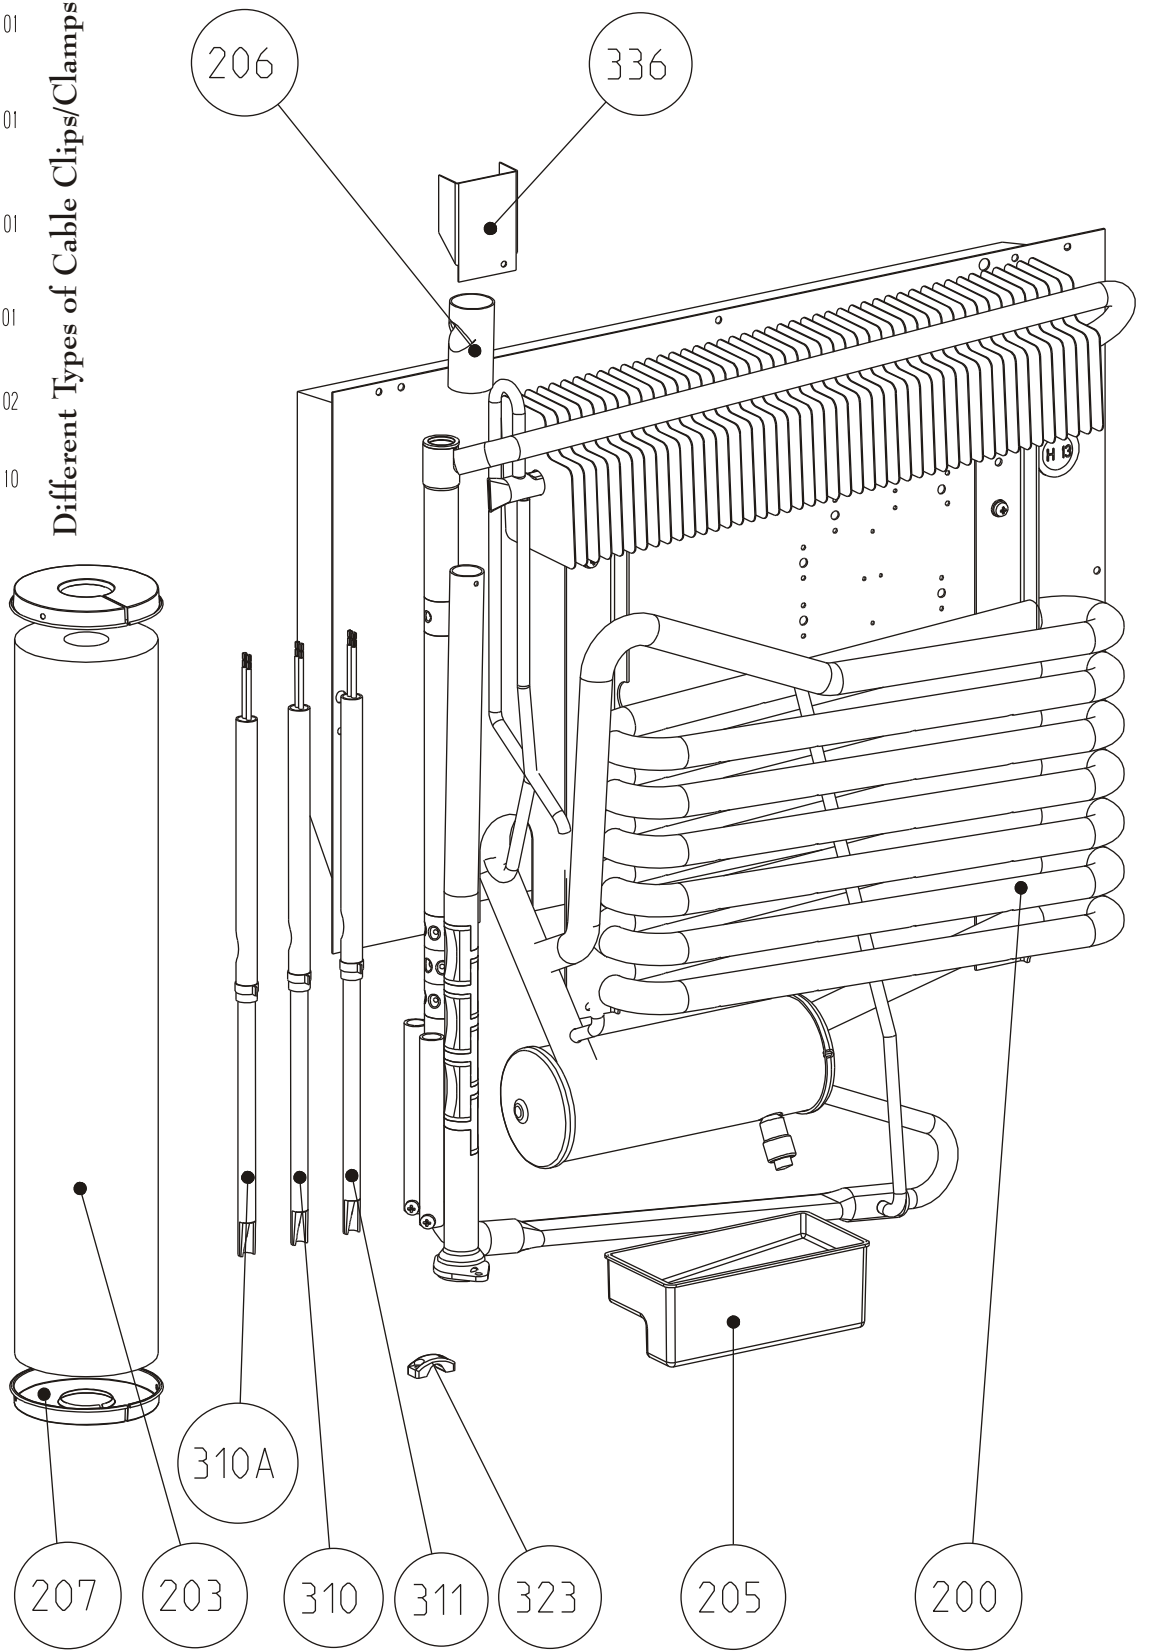

- Insulating washer
- 323B 207.1719.01
 - 323A 207.1740.01
 - 323C 207.1741.01
 - 323D 207.1767.01
 - 323E 292.2367.02
 - 323F 292.2367.10

Different Types of Cable Clips/Clamps

Pp207143002

Only the spare parts, which are listed, are really in the product!
 Nur die im Text aufgeführten Ersatzteile sind tatsächlich im Produkt!