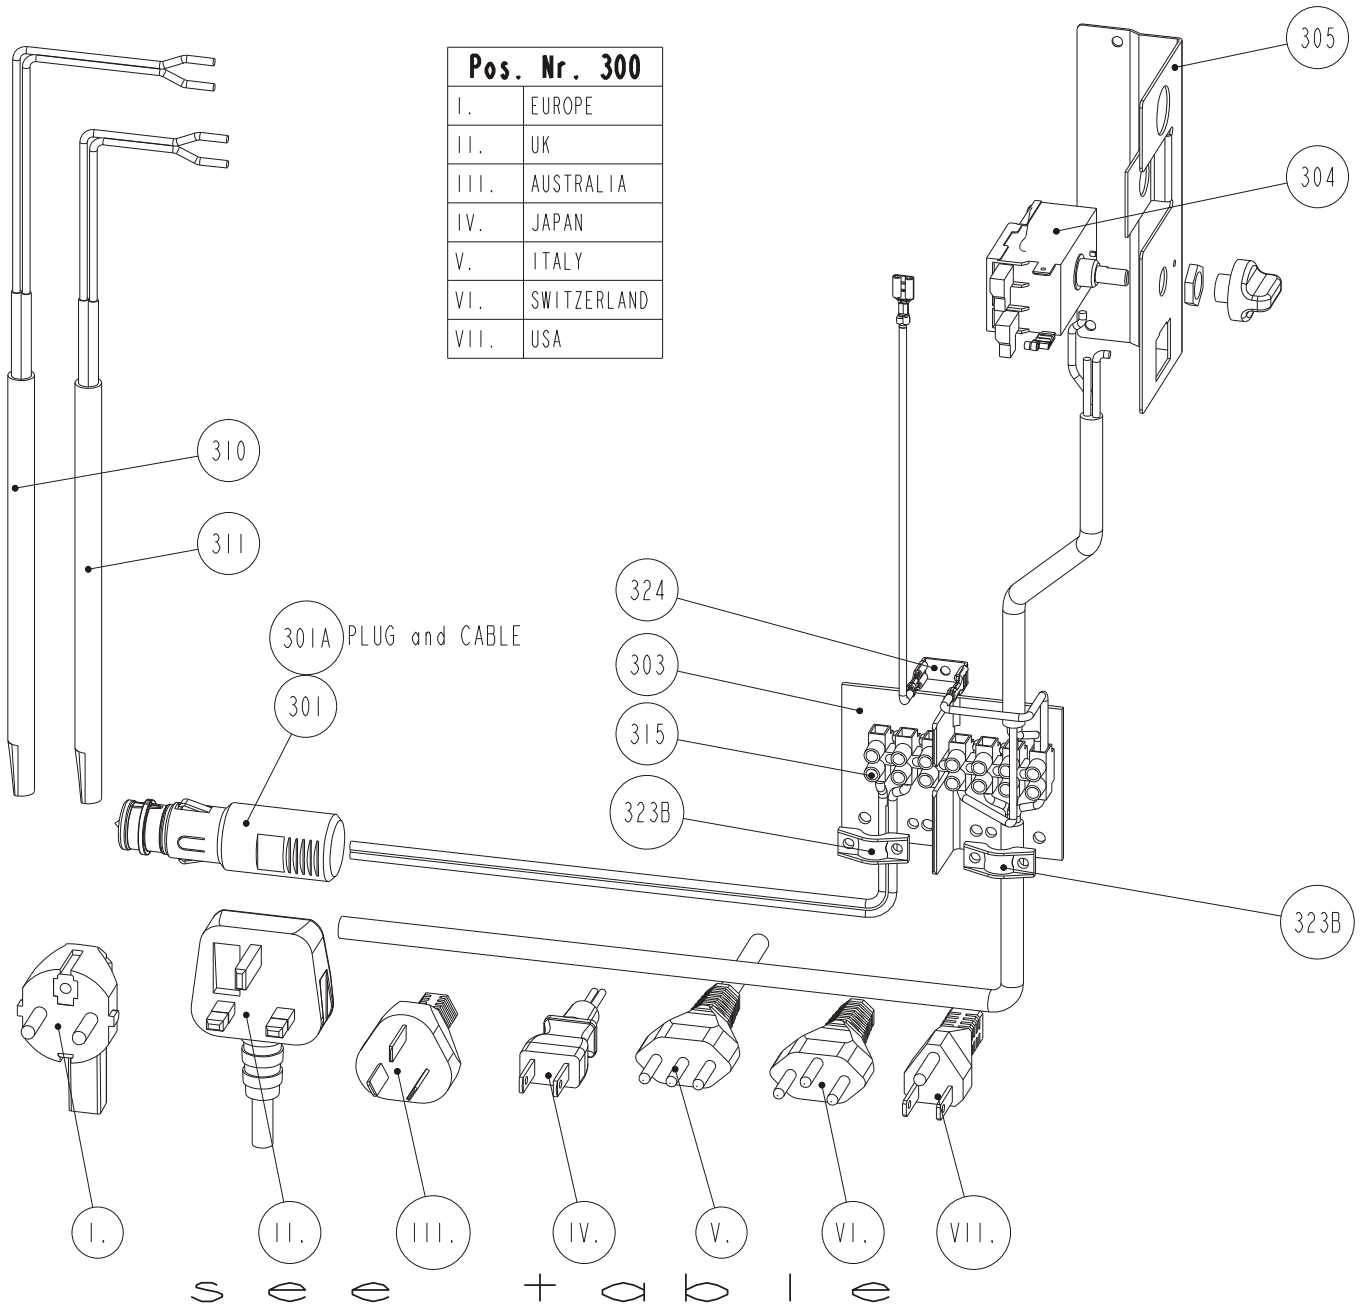

RC4000 (SuperCooler) Electrical Equipment

Pp207059701

Only the spare parts, which are listed, are really in the product!
 Nur die im Text aufgeführten Ersatzteile sind tatsächlich im Produkt!