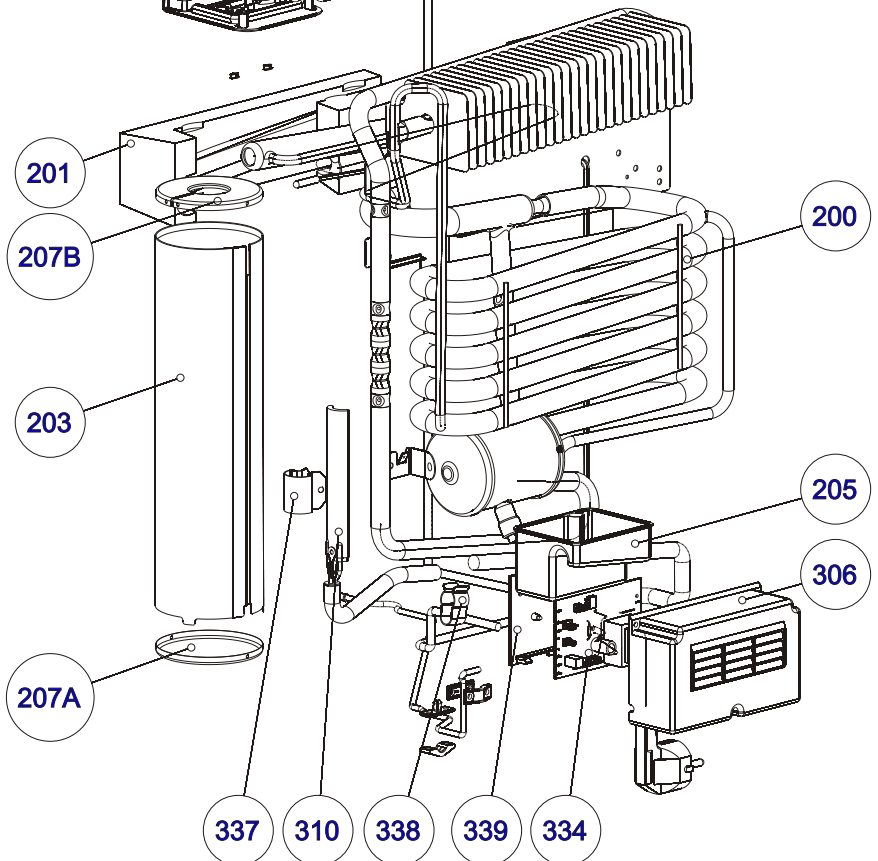

- Insulating washer
- 323B 207.1719.01
 - 323A 207.1740.01
 - 323C 207.1741.01
 - 323D 207.1767.01
 - 323E 292.2367.02
 - 323F 292.2367.10

Different Types of Cable Clips/Clamps

Pp207032201

Only the spare parts, which are listed, are really in the product!
 Nur die im Text aufgeführten Ersatzteile sind tatsächlich im Produkt!