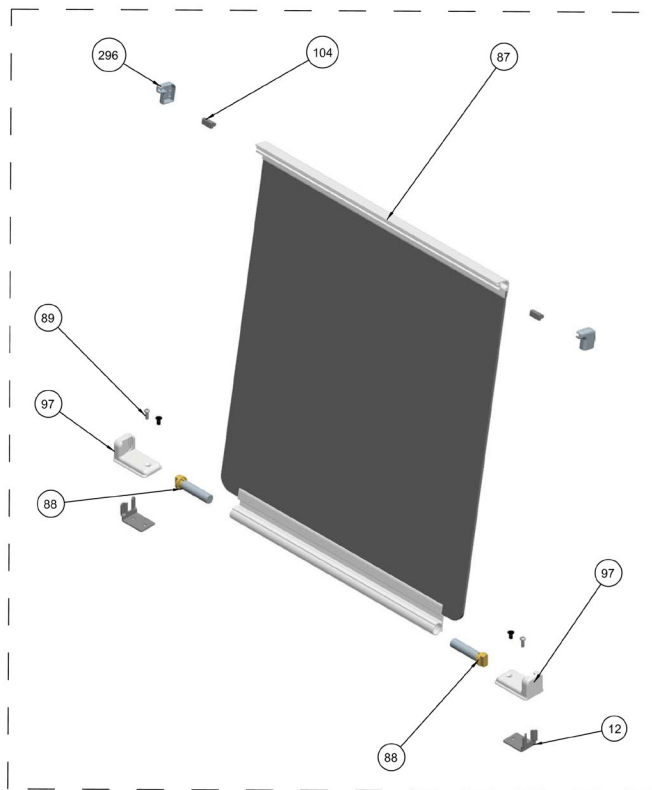

METAL LID OPTIONAL

GLASS LID OPTIONAL

P00003007934