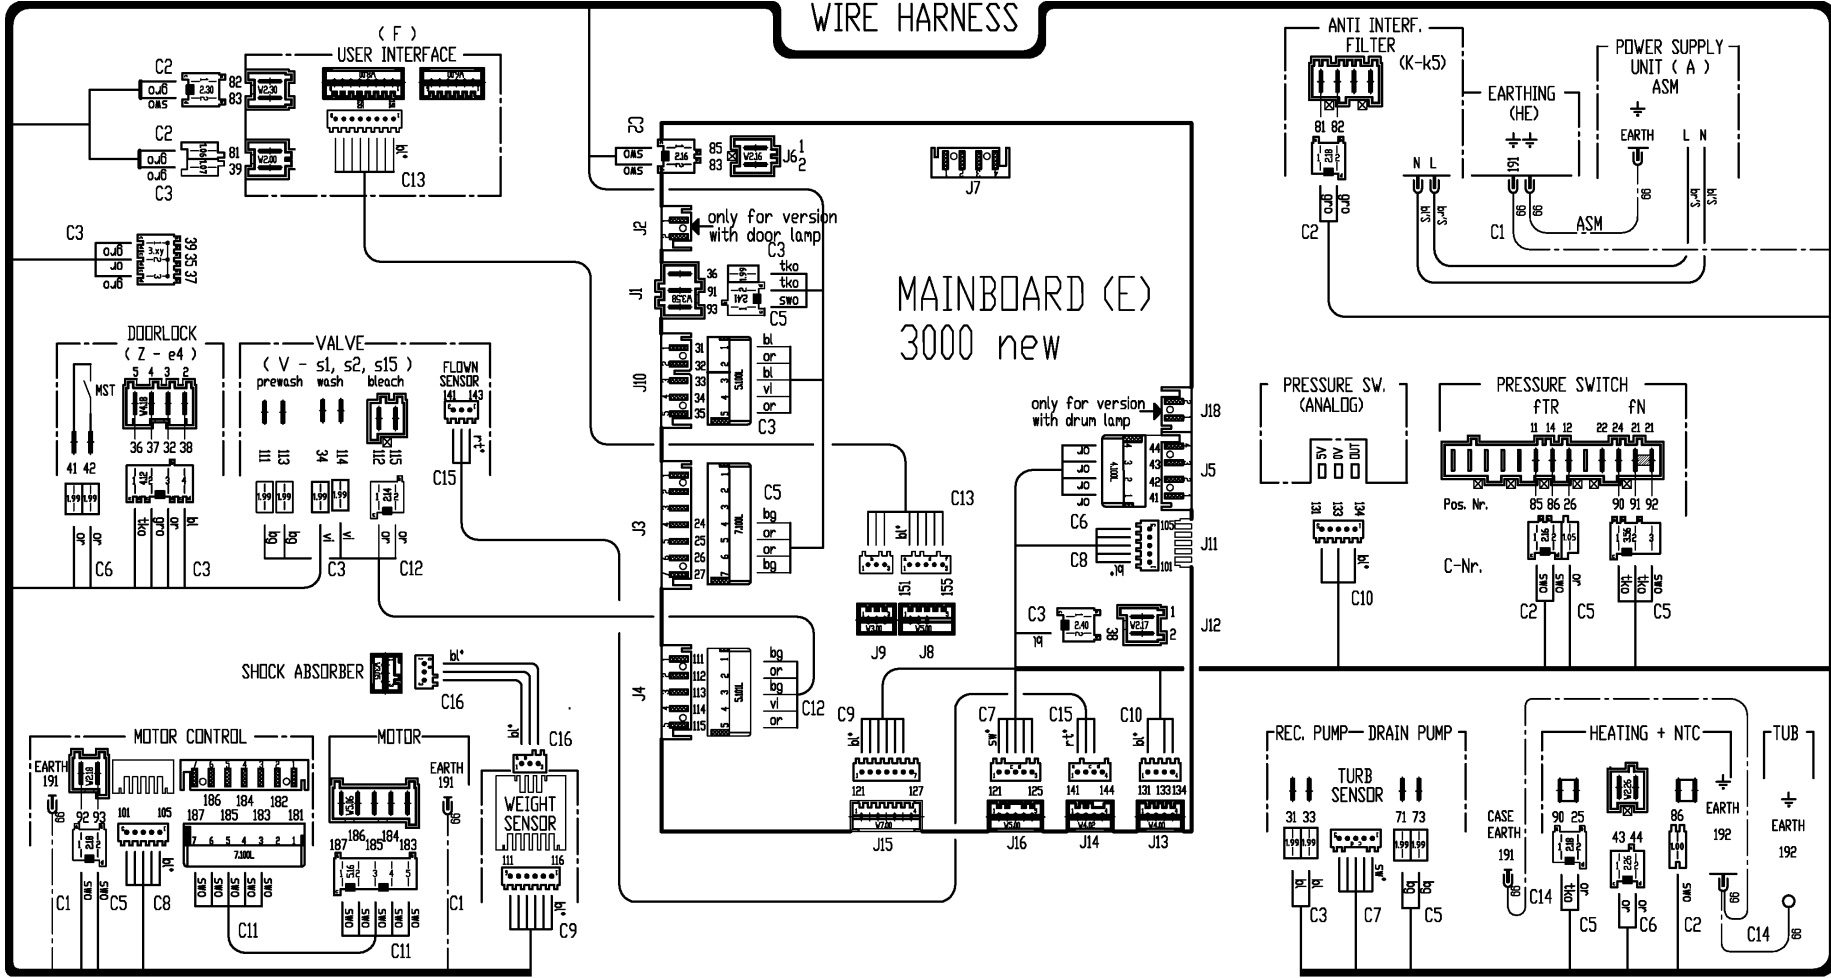

# WIRE HARNESS

single connections

C-Nr	Title	C-Nr	Title	C-Nr	Title
C1	HEIMMC	C8	E5M Rast 25	C11	ME7M5
C2	E2RNA	C9	E7G Rast 25	C12	E5V
C3	ESZFVP	C10	E4F 1	C13	F8E5+3
C4				C14	EARTH
C5	E7NRPM			C15	E4V
C6	E4NMS			C16	E3SA
C7	E2P Rast 25				