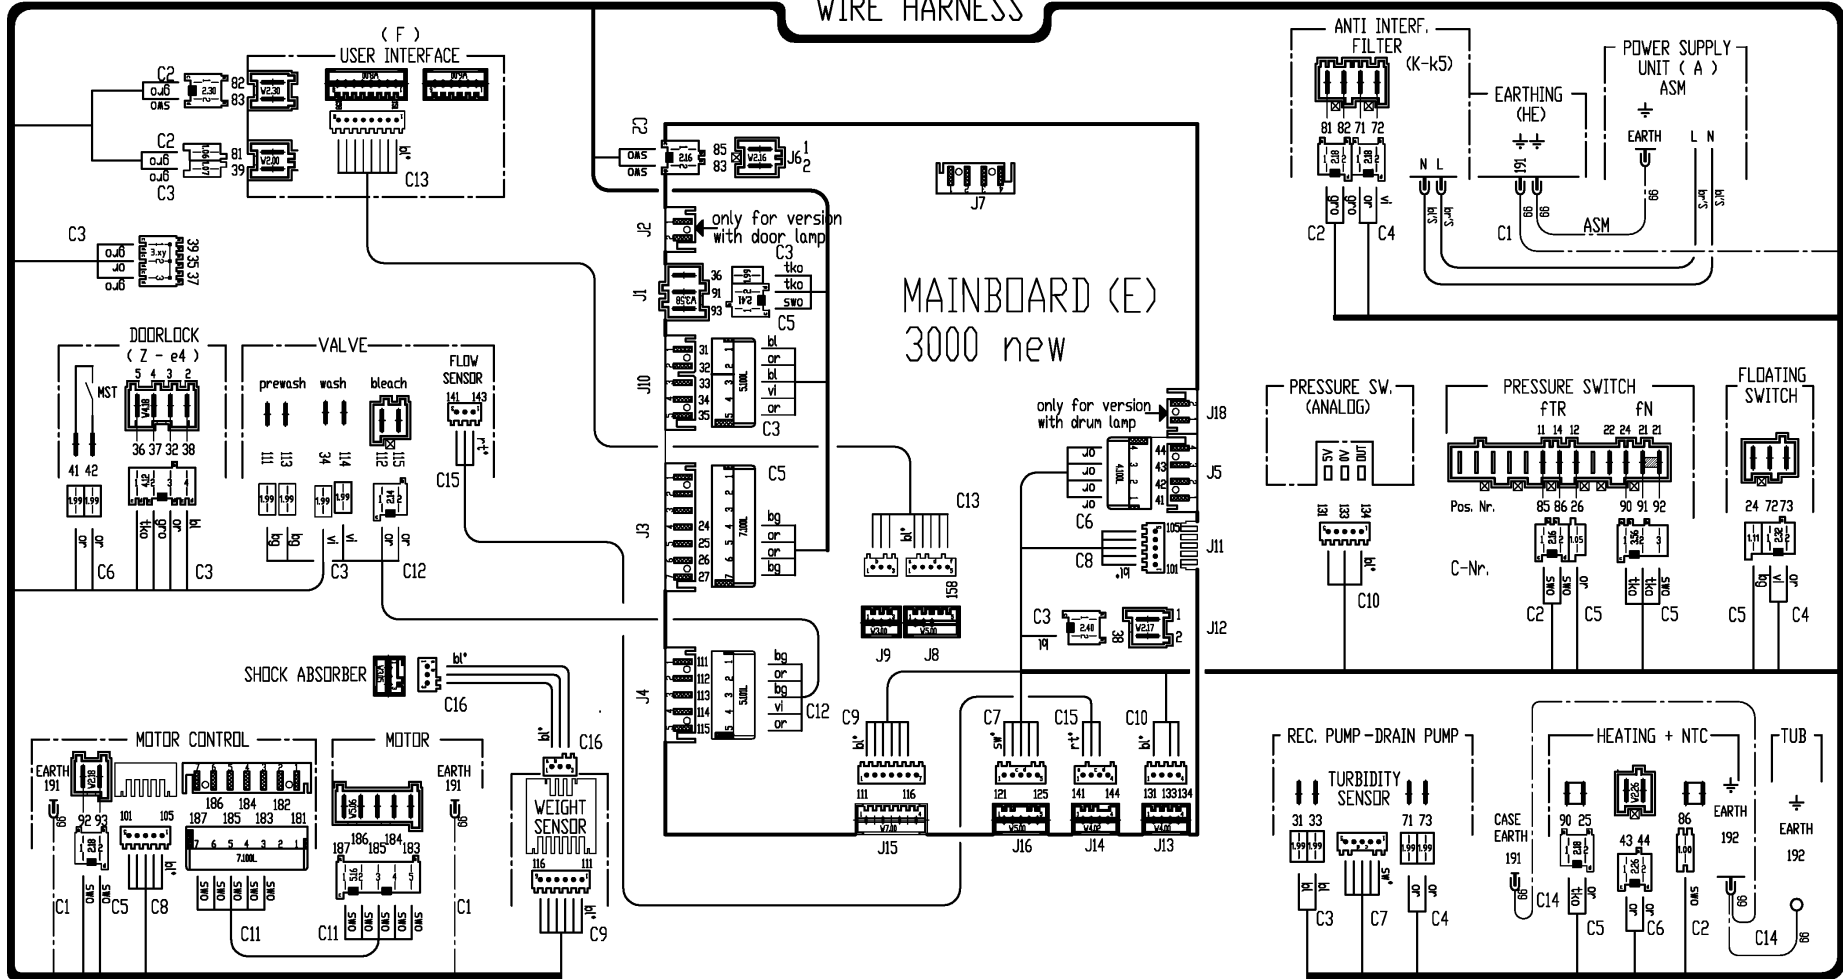

WIRE HARNESS

single connections

C-Nr	Title	C-Nr	Title	C-Nr	Title
C1	HE1MMC	C8	E5M Rast 25	C11	ME7M5
C2	E2RNA	C9	E7G Rast 25	C12	E5V
C3	E5ZFVP	C10	E4F 1	C13	F8E
C4	L2KP 1			C14	EARTH
C5	E7NRLM			C15	E4V Rast 25
C6	E4NMS			C16	E3SA Rast 25
C7	E2P Rast 25				