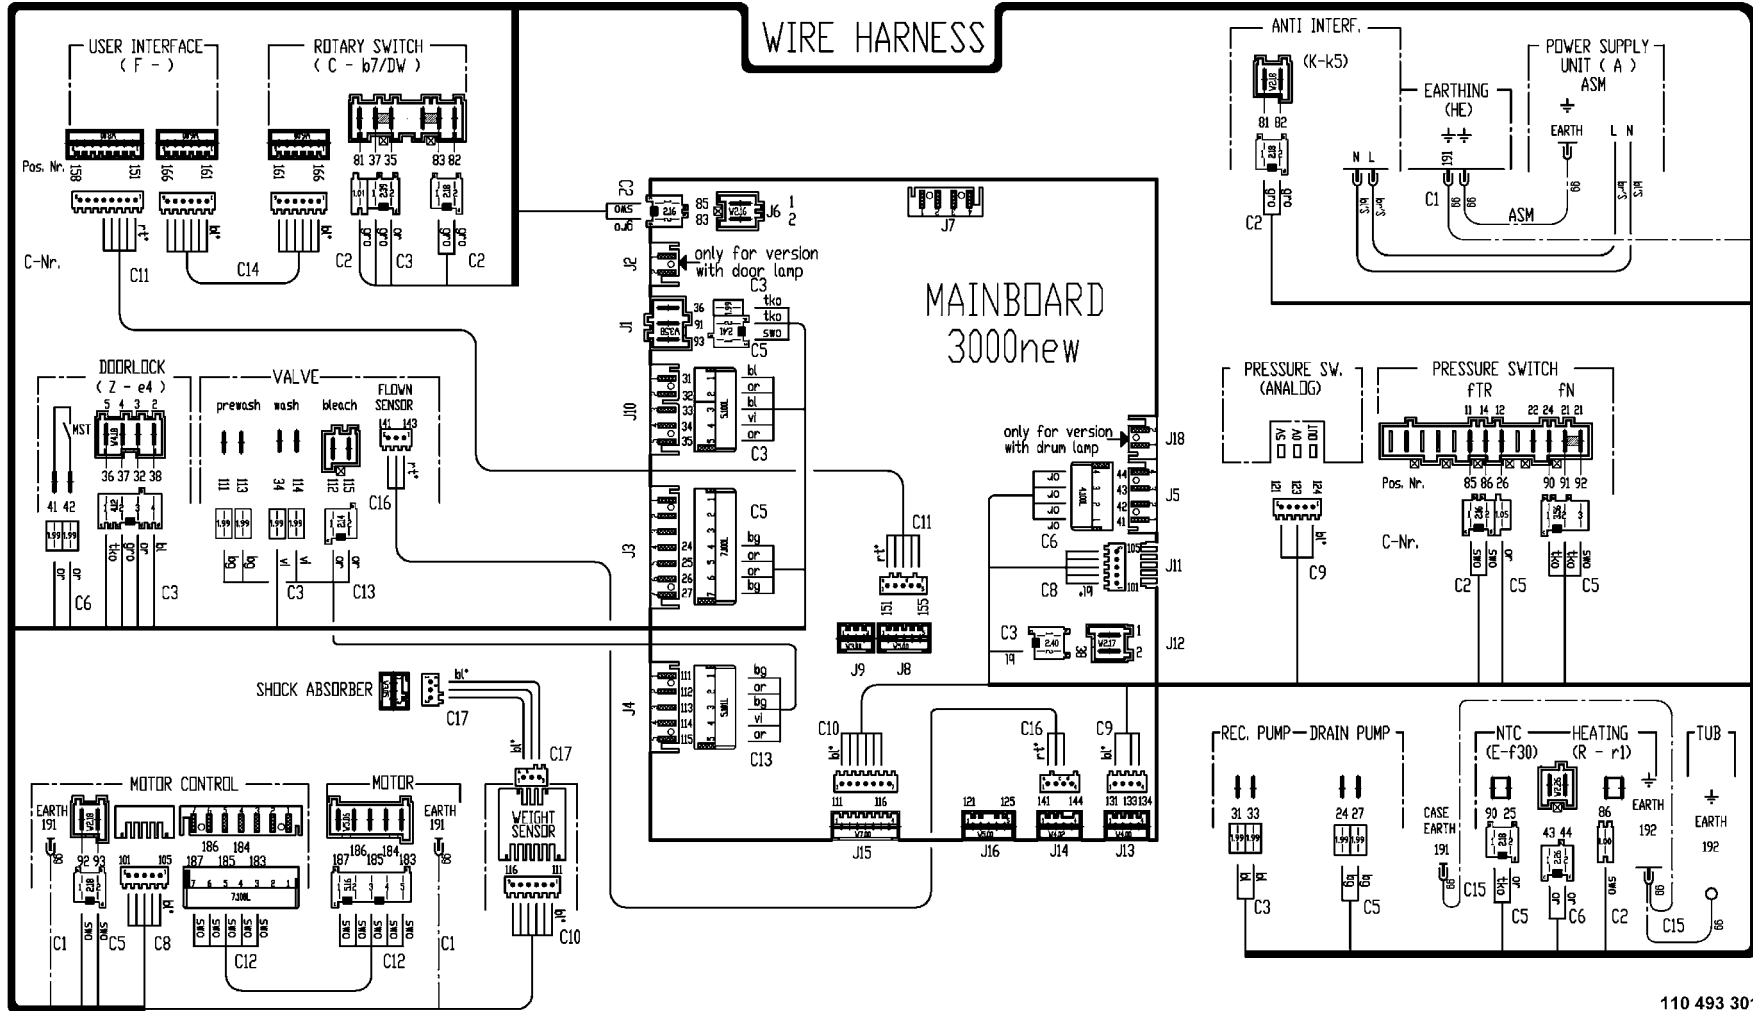

WIRE HARNESS

single connections

C-Nr.	Title	C-Nr.	Title	C-Nr.	Title
C1	HE1MMC	C8	ESM Rest 25	C11	F8E5
C2	N2RECK 10	C9	E4F1 Rest 25	C12	ME7M5
C3	E5ZCVP	C10	E7G Rest 25	C13	ESV
C4				C14	F6C
C5	E7NRPM			C15	EARTH
C6	E4NZ			C16	E4V
C7				C17	E3SA Rest 25