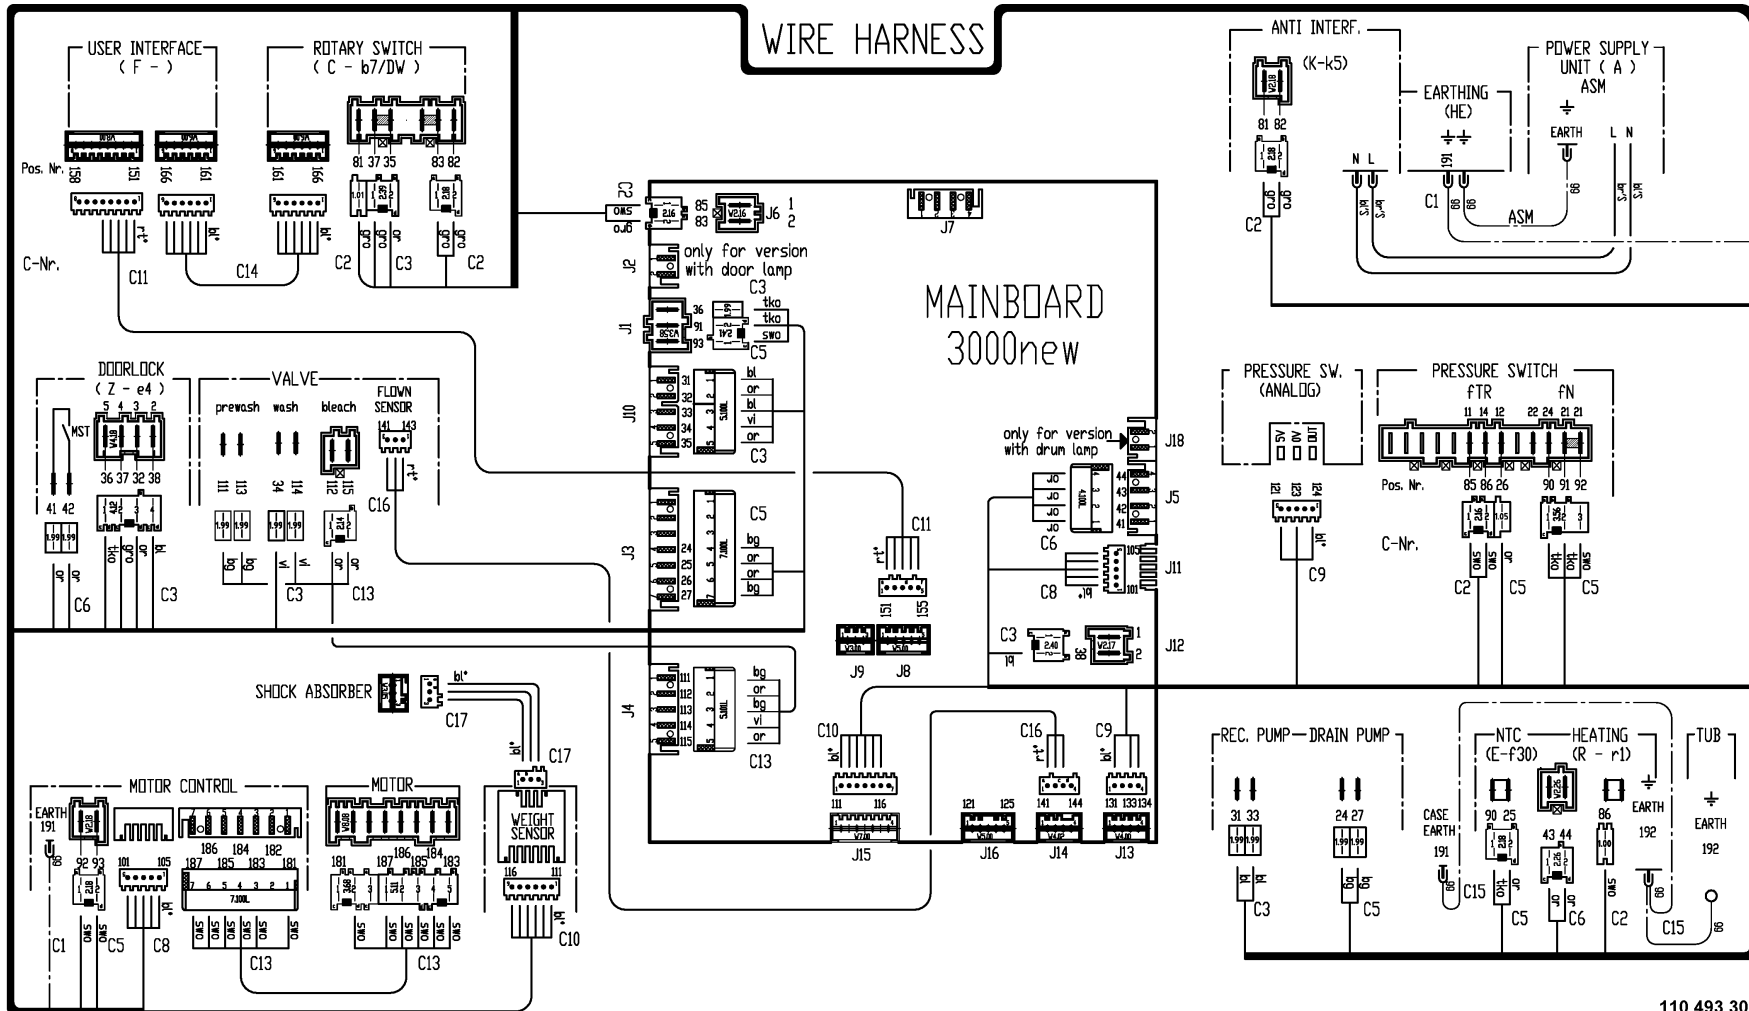

WIRE HARNESS

single connections					
C-Nr.	Title	C-Nr.	Title	C-Nr.	Title
C1	HE1MC	C8	ESM Rest 25	C11	F8E5
C2	N2RECK 10	C9	E4F1 Rest 25	C12	ME7M
C3	E5ZCVP	C10	E7G Rest 25	C13	E5V
C4				C14	F6C
C5	E7NRPM			C15	EARTH
C6	E4NZ			C16	E4V
C7				C17	E3SA Rest 25