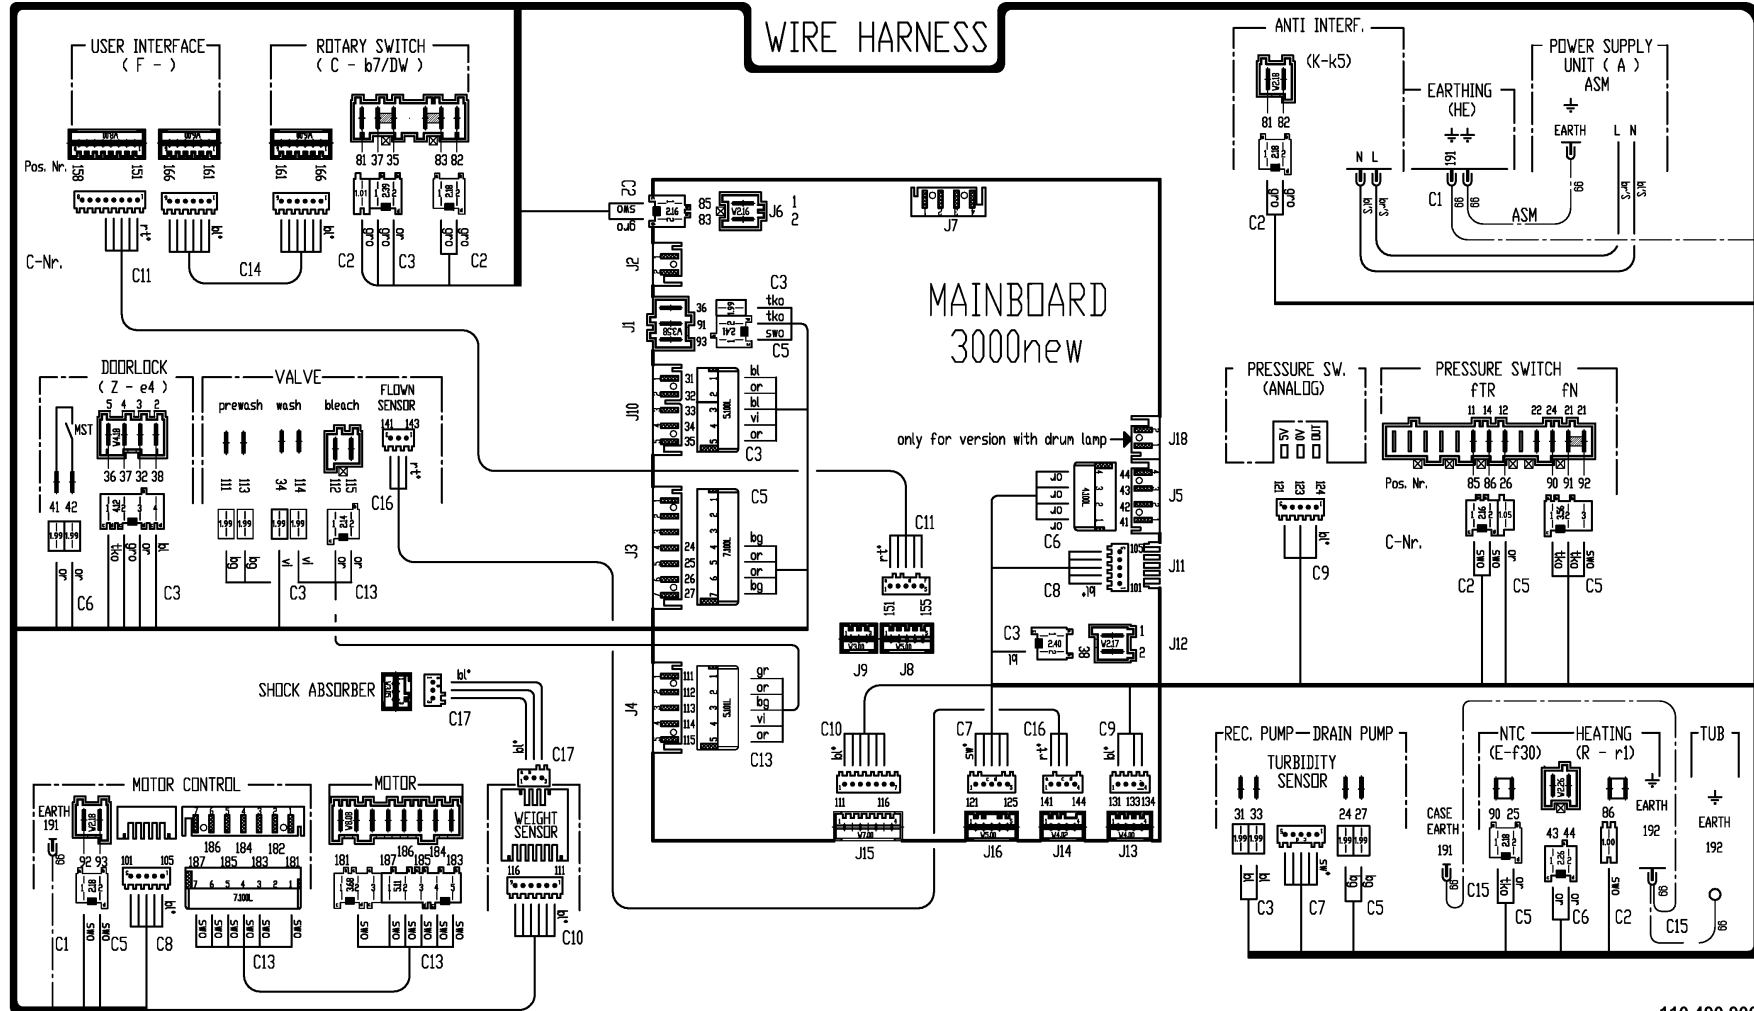

# WIRE HARNESS

single connections

C-Nr.	Title	C-Nr.	Title	C-Nr.	Title
C1	HE1MC	C8	ESM Rast 25	C11	F8E5
C2	N2RECK 10	C9	E4F1 Rast 25	C12	ME7M
C3	ESZCVP	C10	E7G Rast 25	C13	ESV
C4				C14	F6C
C5	E7NRPM			C15	EARTH
C6	E4NZ			C16	E4V
C7	ESP Rast 25			C17	E3SA Rast 25