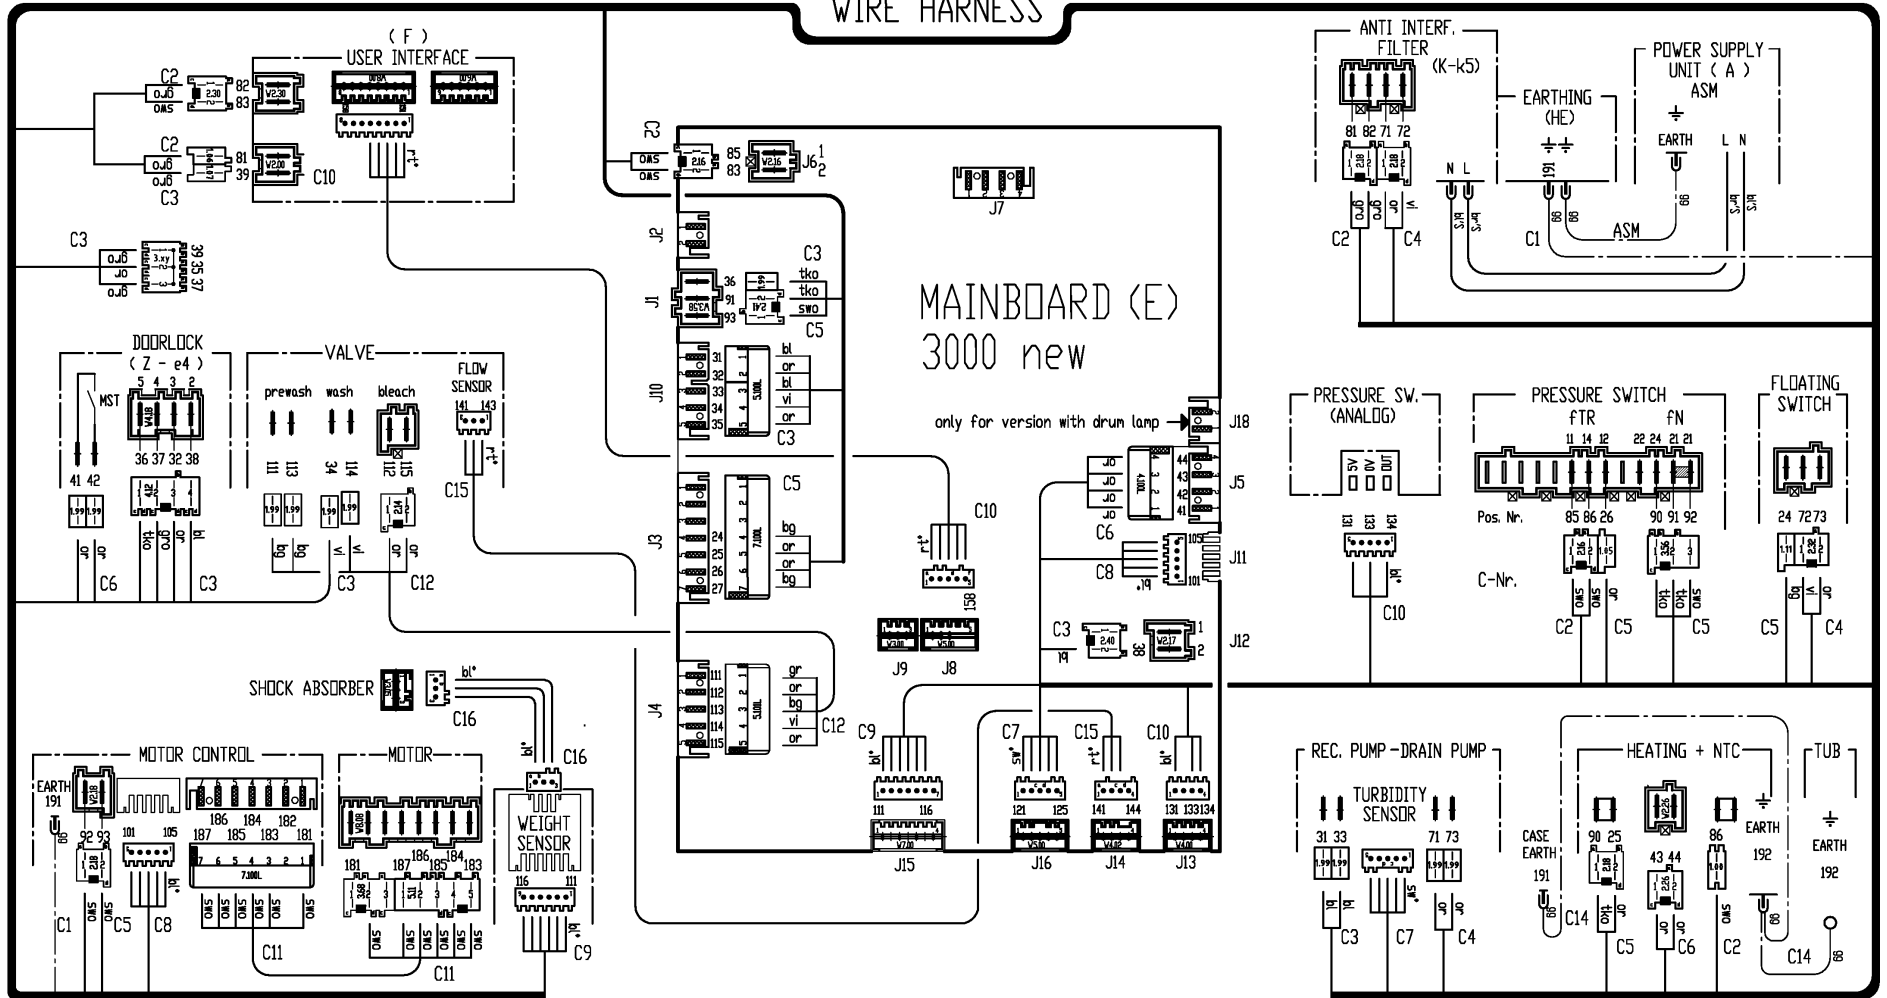

# WIRE HARNESS

single connections

C-Nr	Title	C-Nr	Title	C-Nr	Title
C1	HE1MC	C8	E5M Rast 25	C10	F8E5
C2	E2RNA	C9	E7G Rast 25	C11	ME7M
C3	E5ZFVP	C10	E4F 1	C12	ESV
C4	L2KP 1			C13	
C5	E7NRLM			C14	EARTH
C6	E4NMS			C15	E4V Rast 25
C7	E2P Rast 25			C16	E3SA Rast 25