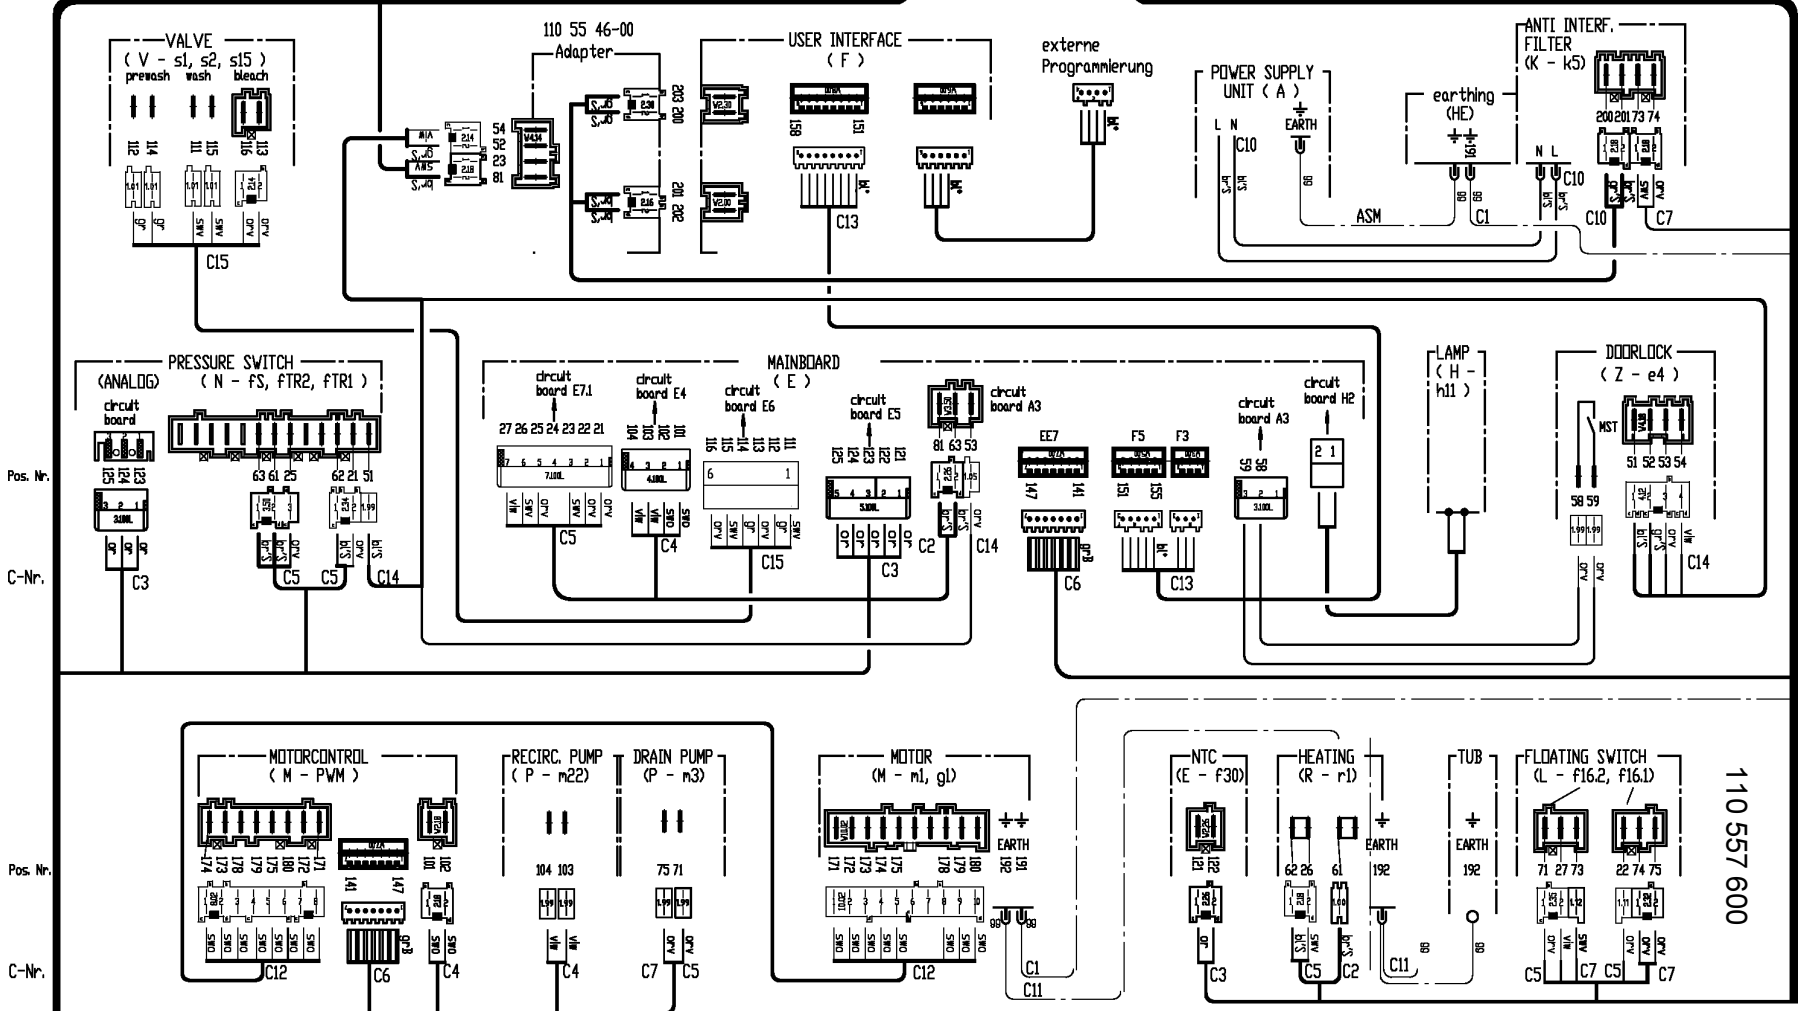

WIRE HARNESS

110 557 600

13