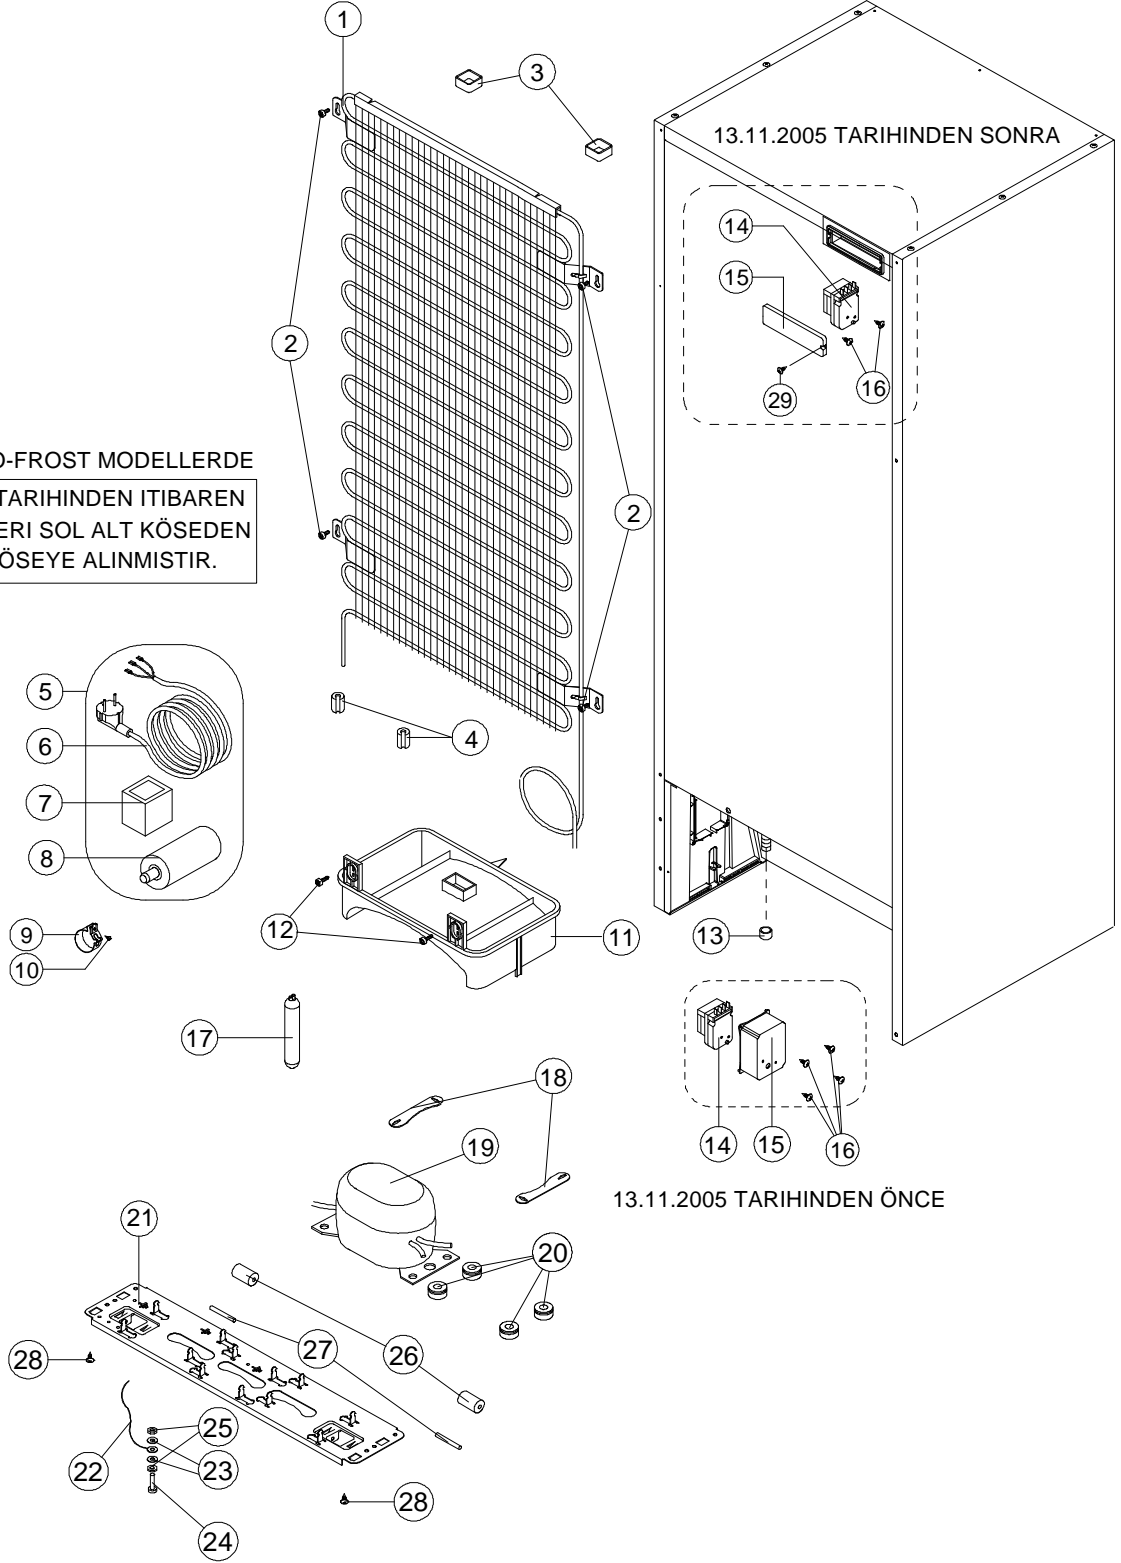

SOGUTMA GRUBU

MEKANİK NO-FROST MODELLERDE
13.11.2005 TARİHİNDEN İTİBAREN
TIMER IN YERİ SOL ALT KÖSELEN
SAĞ ÜST KÖŞEYE ALINMIŞTIR.

MODEL
ERD4697NF

PNC
924000900

SOGUTMA GRUBU

RESIM NO	PARA KODU	TANIM
1	35004224	Kondanser(09.01.2004 6ncesi)
1	35004241	Kondanser (09.01.2004 sonrasi)
2	35001817	Vida(04.05.2004 6ncesi)
2	35009792	Vida(04.05.2004 sonrasi)
3	40002180	Mesafe Ayar Pls.13.06.2003 sonra
4	40002210	Titresim 6nleyici
5	30023603	Besleme Kablo Gr (09.01.2004 6ncesi)
5	30029544	Kapasit6r Besl.Kablo Gr (09.01.2004-12.07.2006 arasi)
5	30023603	Besleme Kablo Gr (12.07.2006 sonrasi)
6	30007911	Besleme Kablosu
7	30023455	R6le Termik Gr.
8	30012799	Kapasit6r
9	35003981	Kapasit6r Tutucu (09.01.2004-29.11.2005 arasi)
9	42006632	Kapasit6r Tutucu (29.11.2005-12.07.2006 arasi)
10	35001721	Vida Kapagi(09.01.2004-12.07.2006 arasi)
11	40009952	Buharlastirma Kabi (10.03.2004 6ncesi)
11	40018607	Buharlastirma Kabi (10.03.2004 sonrasi)
12	35000743	Vida
13	40003653	Defrost Hortum Tapasi(01.04.2004 6ncesi)
14	30009685	Timer
15	40015067	Timer Kapagi (27.01.2004 6ncesi)
15	40019427	Timer Kapagi (27.01.2004-13.11.2005 arasi)
15	42006223	Timer Kapagi (13.11.2005 sonrasi)
16	35000717	Vida
16	35000717	Vida (13.11.2005 sonrasi)
17	35001697	Drayer (01.05.2005 6ncesi)
17	37000951	Drayer (01.05.2005 sonrasi)
18	20020023	Kompres6r Sbt.Saci
19	30023454	Kompres6r
20	40007341	Kompres6r Lastigi
21	20020016	Kompres6r Sasesi (09.01.2004 6ncesi)
21	20020020	Kompres6r Sasesi (09.01.2004 sonrasi)
22	30007904	Topraklama Kablosu
23	35000722	Rondela
24	35000723	Civata
25	35000721	Somun
26	40002217	6n/Arka Tekerlek
27	35000738	Arka Tekerlek Pimi
28	35000714	Civata
29	35001678	Vida (13.11.2005 sonrasi)