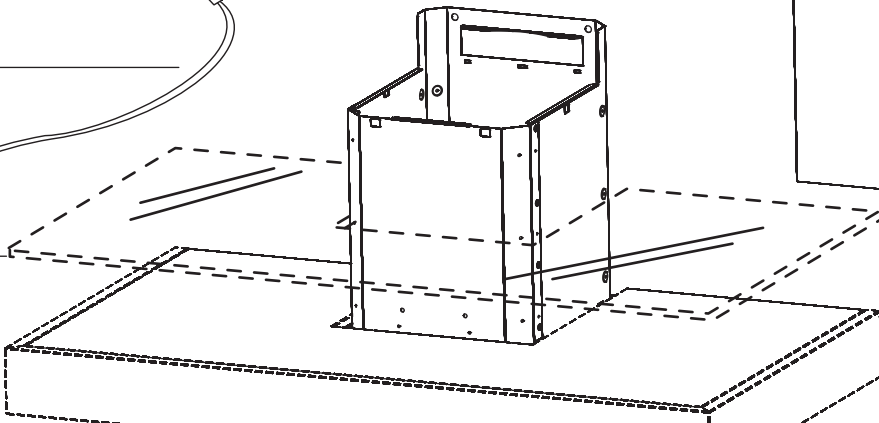

CAPPE BASSE P-Light L1D2ST

58

86

56

CAS

IME

998

60

76

76

343

362

17

474

472

AQI

9

122

120

485