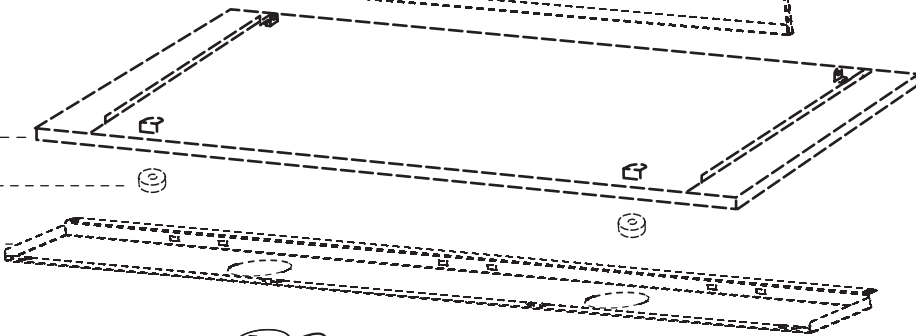

CAPPE BASSE P-Light L1D2ST

58

86

56

CAS

IME

998

60

76

76

343

362

17

474

472

AQI

9

122

120

485