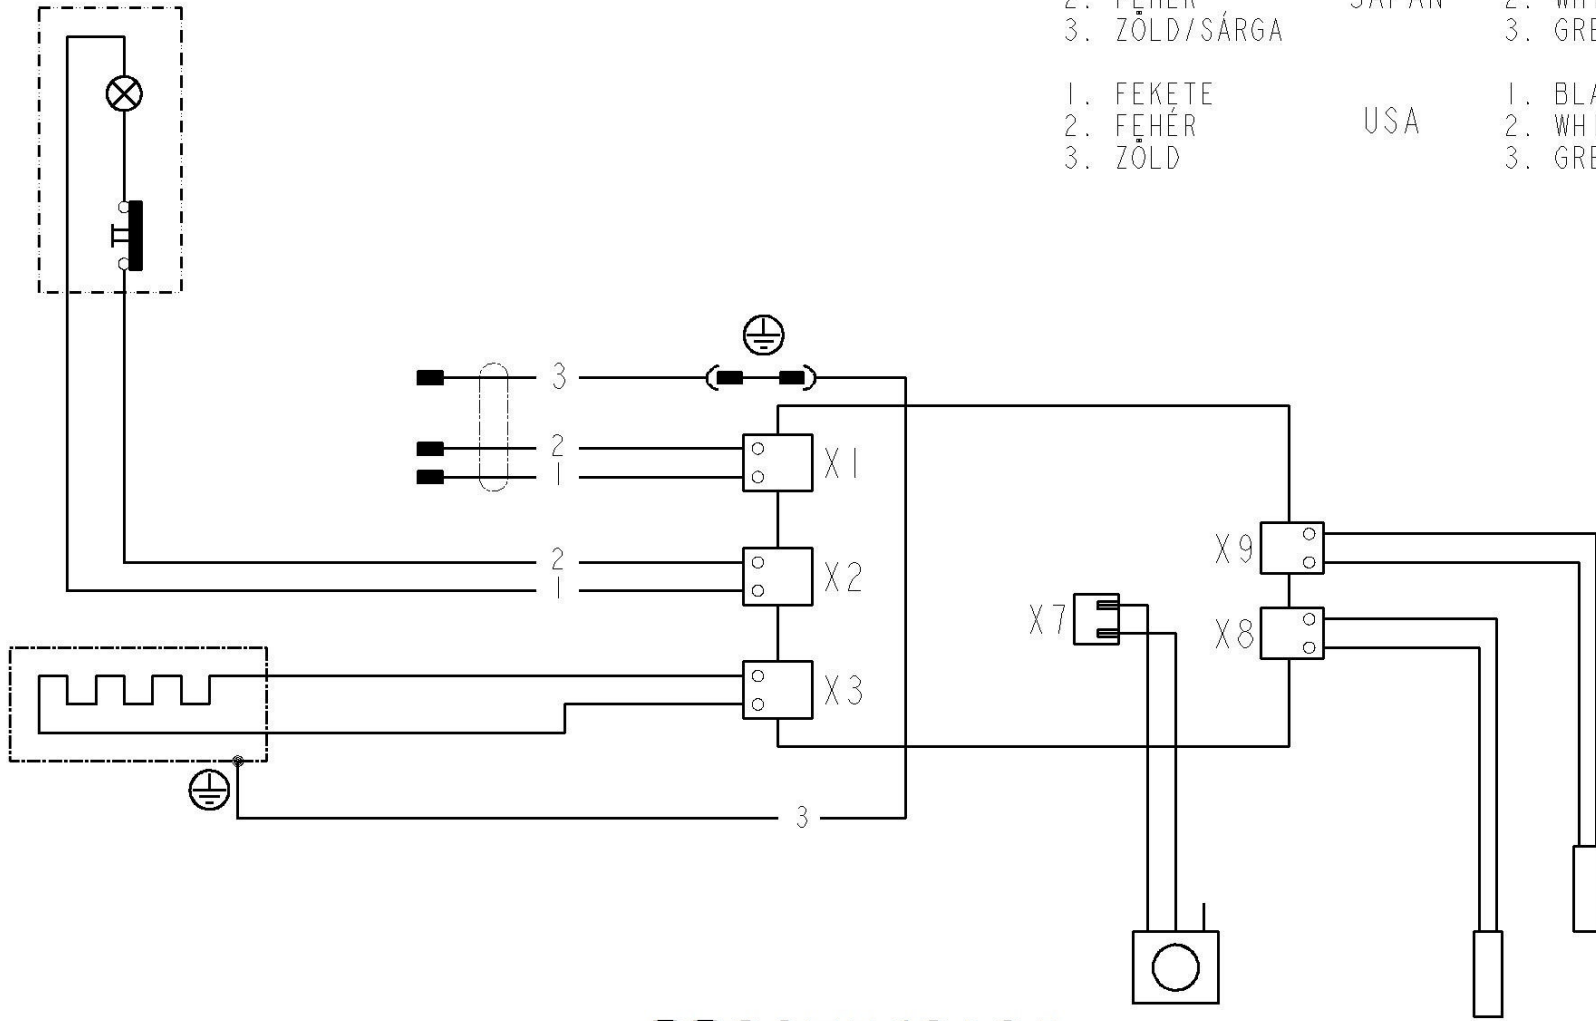

ÉRSZÍNEK:

- 1. BARNÁ
- 2. KÉK
- 3. ZÖLD/SÁRGA

EU

WIRE COLOURS:

- 1. BROWN
- 2. BLUE
- 3. GREEN/YELLOW

- 1. FEKETE
- 2. FEHÉR
- 3. ZÖLD/SÁRGA

JAPÁN

- 1. BLACK
- 2. WHITE
- 3. GREEN/YELLOW

- 1. FEKETE
- 2. FEHÉR
- 3. ZÖLD

USA

- 1. BLACK
- 2. WHITE
- 3. GREEN

PP207568101