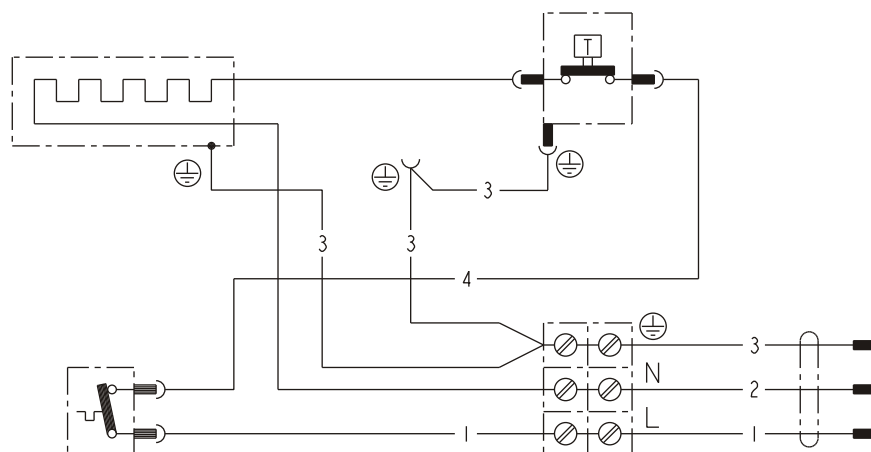

Wiring diagram without thermofuse

1. BARNÁ	1. BROWN	1. BRAUN	1. BRUN
2. KÉK	2. BLUE	2. BLAU	2. BLEU
3. ZÖLD/SÁRGA	3. GREEN/YELLOW	3. GRÜN/GELB	3. VERT/JAUNE

207447401

Wiring diagram with thermofuse (from 2002.04. -)

1. BARNÁ	1. BROWN	1. BRAUN	1. BRUN
2. KÉK	2. BLUE	2. BLAU	2. BLEU
3. ZÖLD/SÁRGA	3. GREEN/YELLOW	3. GRÜN/GELB	3. VERT/JAUNE
4. FEKETE	4. BLACK	4. SCHWARZ	4. NOIR

207532001

Pp207532001