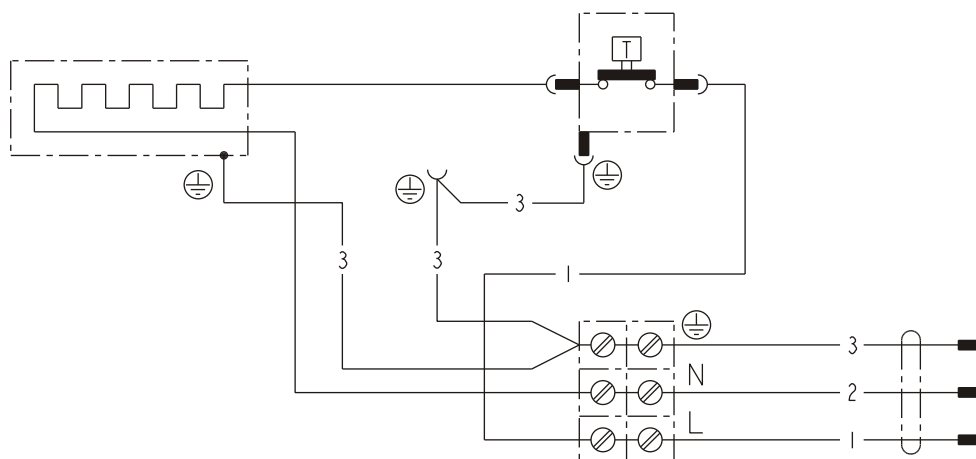

Wiring diagram without thermofuse

1. BARNÁ	1. BROWN	1. BRAUN	1. BRUN
2. KÉK	2. BLUE	2. BLAU	2. BLEU
3. ZÖLD/SÁRGA	3. GREEN/YELLOW	3. GRÜN/GELB	3. VERT/JAUNE

207447401

Wiring diagram with thermofuse (from 2002.04. -)

1. BARNÁ	1. BROWN	1. BRAUN	1. BRUN
2. KÉK	2. BLUE	2. BLAU	2. BLEU
3. ZÖLD/SÁRGA	3. GREEN/YELLOW	3. GRÜN/GELB	3. VERT/JAUNE
4. FEKETE	4. BLACK	4. SCHWARZ	4. NOIR

207532001

Pp207532001