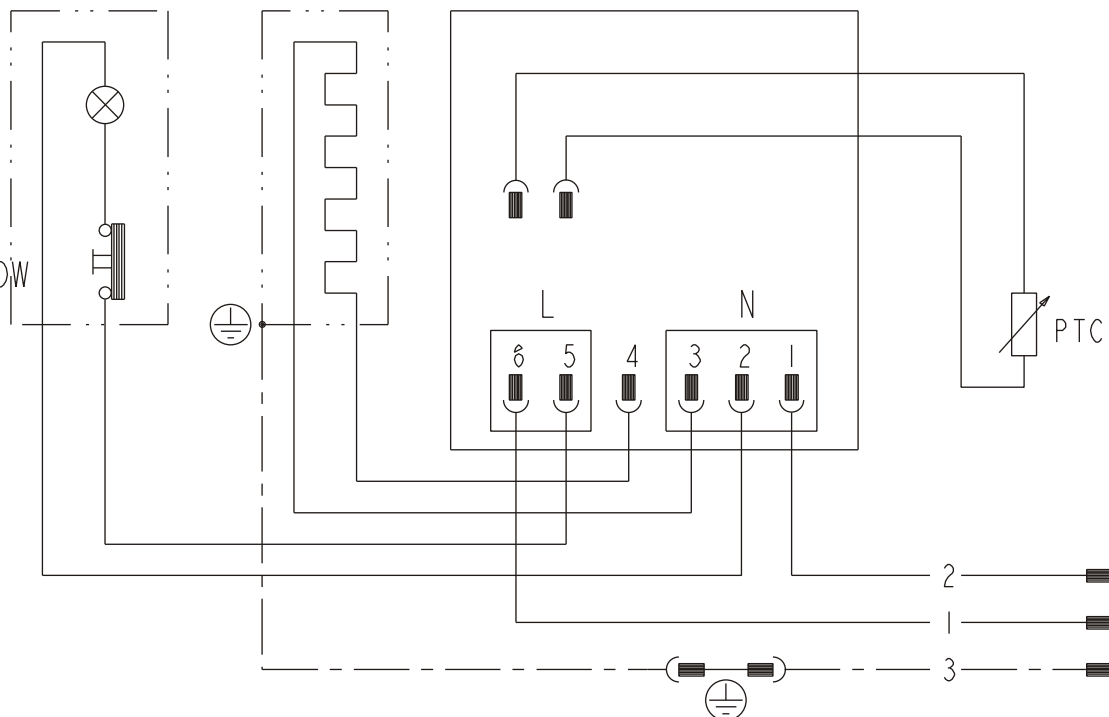

## Wiring diagram without thermofuse

1. FEKETE
2. FEHÉR
3. ZÖLD/SÁRGA

1. BLACK
2. WHITE
3. GREEN/YELLOW

207507301

## Wiring diagram with thermofuse (from 2002.04. - )

1. FEKETE
2. FEHÉR
3. ZÖLD/SÁRGA

1. BLACK
2. WHITE
3. GREEN/YELLOW

207531401

Pp207507301