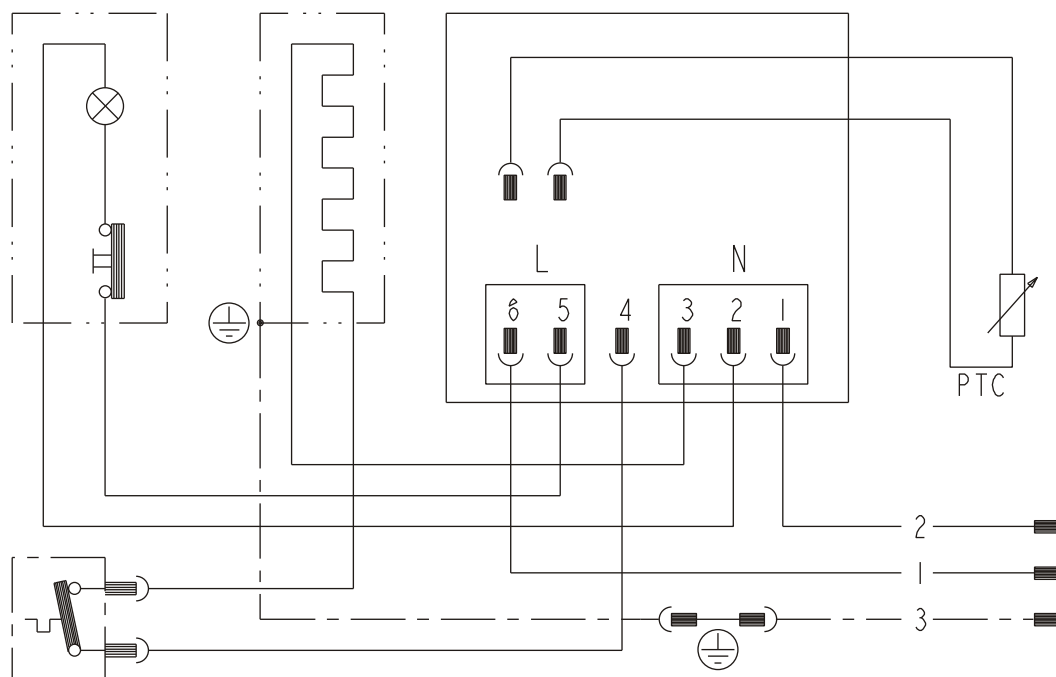

## Wiring diagram without thermofuse

1. FEKETE
2. FEHÉR
3. ZÖLD/SÁRGA

1. BLACK
2. WHITE
3. GREEN/YELLOW

207507301

## Wiring diagram with thermofuse (from 2002.04. - )

1. FEKETE
2. FEHÉR
3. ZÖLD/SÁRGA

1. BLACK
2. WHITE
3. GREEN/YELLOW

207531401

Pp207507301