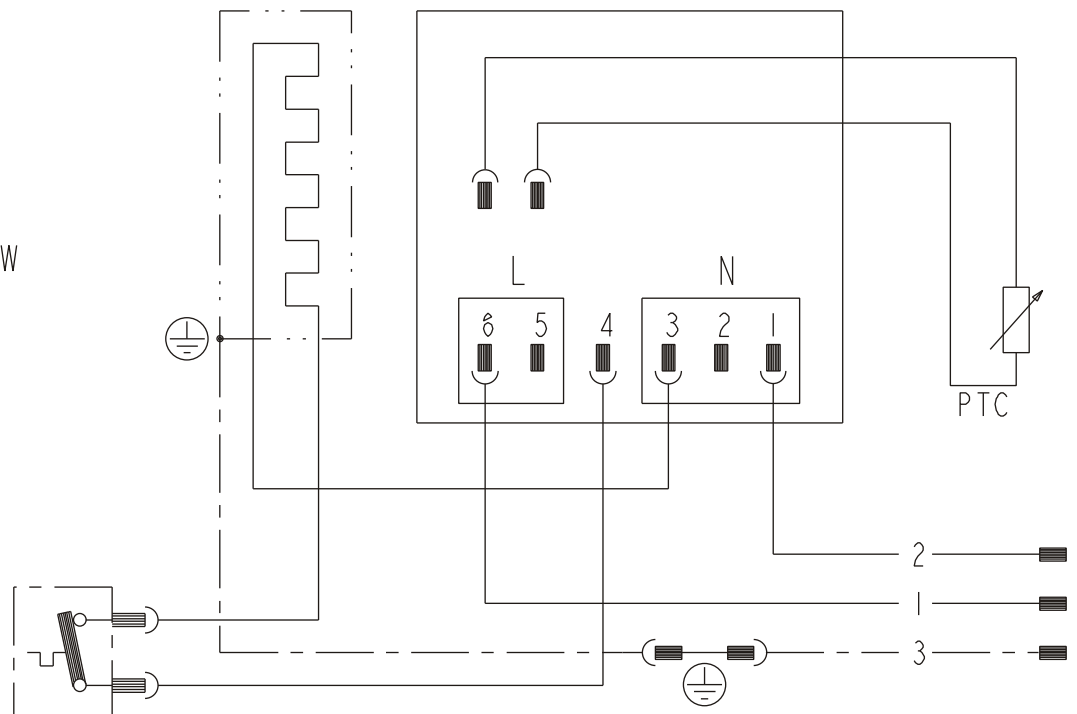

Wiring diagram without thermofuse

- 1. BARNA
- 2. KÉK
- 3. ZÖLD/SÁRGA

- 1. BROWN
- 2. BLUE
- 3. GREEN/YELLOW

- 1. BRAUN
- 2. BLAU
- 3. GRÜN/GELB

- 1. BRUN
- 2. BLEU
- 3. VERT/JAUNE

207506401

Wiring diagram with thermofuse (from 2002.04. -)

- 1. BARNA
- 2. KÉK
- 3. ZÖLD/SÁRGA

- 1. BROWN
- 2. BLUE
- 3. GREEN/YELLOW

- 1. BRAUN
- 2. BLAU
- 3. GRÜN/GELB

- 1. BRUN
- 2. BLEU
- 3. VERT/JAUNE

207531701

Pp207506401