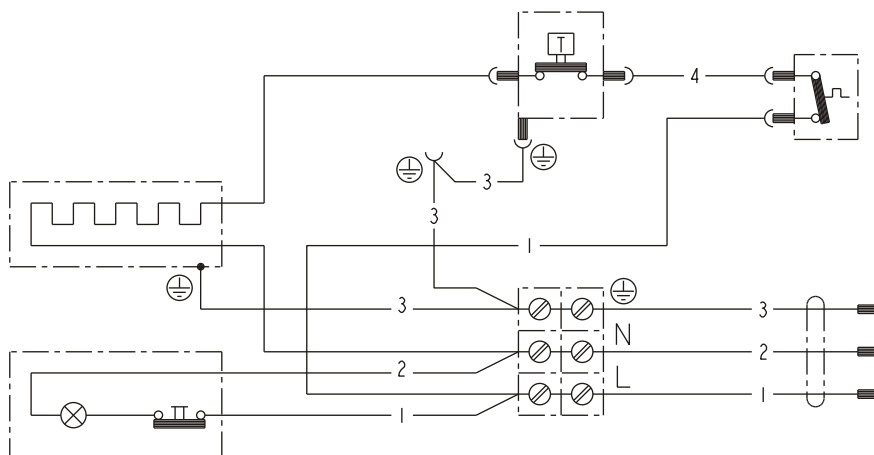

Wiring diagram without thermofuse

- | | | | |
|---------------|-----------------|--------------|---------------|
| 1. BARNÁ | 1. BROWN | 1. BRAUN | 1. BRUN |
| 2. KÉK | 2. BLUE | 2. BLAU | 2. BLEU |
| 3. ZÖLD/SÁRGA | 3. GREEN/YELLOW | 3. GRÜN/GELB | 3. VERT/JAUNE |

207447501

Wiring diagram with thermofuse EU (from 2002.04. -)

- | | | | |
|---------------|-----------------|--------------|---------------|
| 1. BARNÁ | 1. BROWN | 1. BRAUN | 1. BRUN |
| 2. KÉK | 2. BLUE | 2. BLAU | 2. BLEU |
| 3. ZÖLD/SÁRGA | 3. GREEN/YELLOW | 3. GRÜN/GELB | 3. VERT/JAUNE |
| 4. FEKETE | 4. BLACK | 4. SCHWARZ | 4. NOIR |