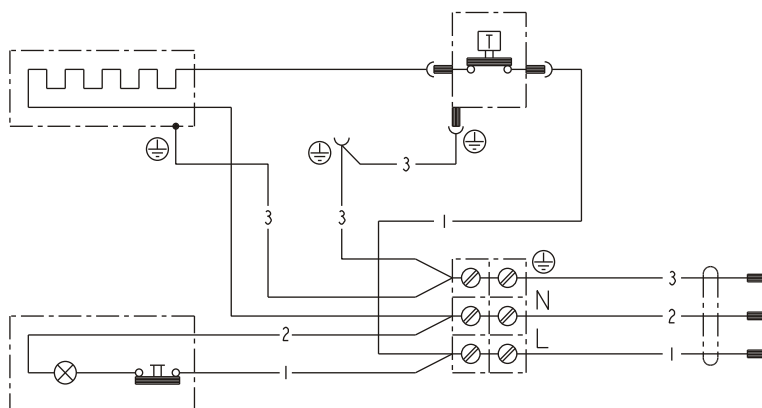

Wiring diagram without thermofuse

- | | | | |
|---------------|-----------------|--------------|---------------|
| 1. BARNÁ | 1. BROWN | 1. BRAUN | 1. BRUN |
| 2. KÉK | 2. BLUE | 2. BLAU | 2. BLEU |
| 3. ZÖLD/SÁRGA | 3. GREEN/YELLOW | 3. GRÜN/GELB | 3. VERT/JAUNE |

207447501

Wiring diagram with thermofuse EU (from 2002.04. -)

- | | | | |
|---------------|-----------------|--------------|---------------|
| 1. BARNÁ | 1. BROWN | 1. BRAUN | 1. BRUN |
| 2. KÉK | 2. BLUE | 2. BLAU | 2. BLEU |
| 3. ZÖLD/SÁRGA | 3. GREEN/YELLOW | 3. GRÜN/GELB | 3. VERT/JAUNE |
| 4. FEKETE | 4. BLACK | 4. SCHWARZ | 4. NOIR |