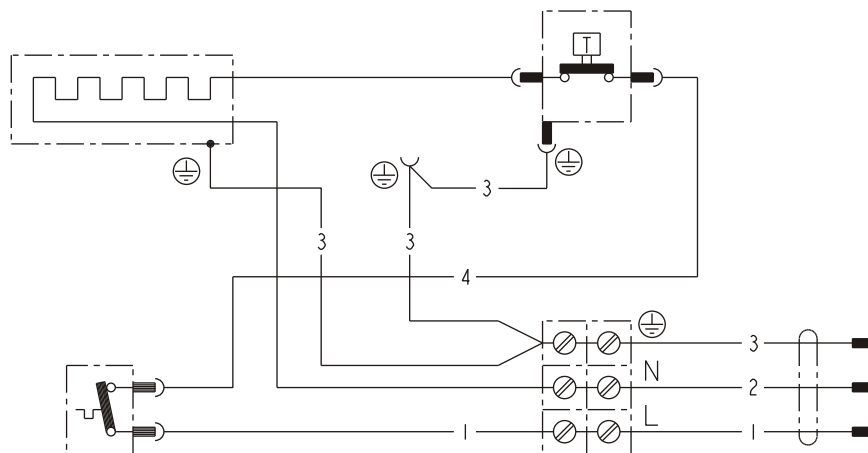

Wiring diagram without thermofuse

1. BARNÁ	1. BROWN	1. BRAUN	1. BRUN
2. KÉK	2. BLUE	2. BLAU	2. BLEU
3. ZÖLD/SÁRGA	3. GREEN/YELLOW	3. GRÜN/GELB	3. VERT/JAUNE

207447401

Wiring diagram with thermofuse (from 2002.04. -)

1. BARNÁ	1. BROWN	1. BRAUN	1. BRUN
2. KÉK	2. BLUE	2. BLAU	2. BLEU
3. ZÖLD/SÁRGA	3. GREEN/YELLOW	3. GRÜN/GELB	3. VERT/JAUNE
4. FEKETE	4. BLACK	4. SCHWARZ	4. NOIR

207532001

Pp207447401