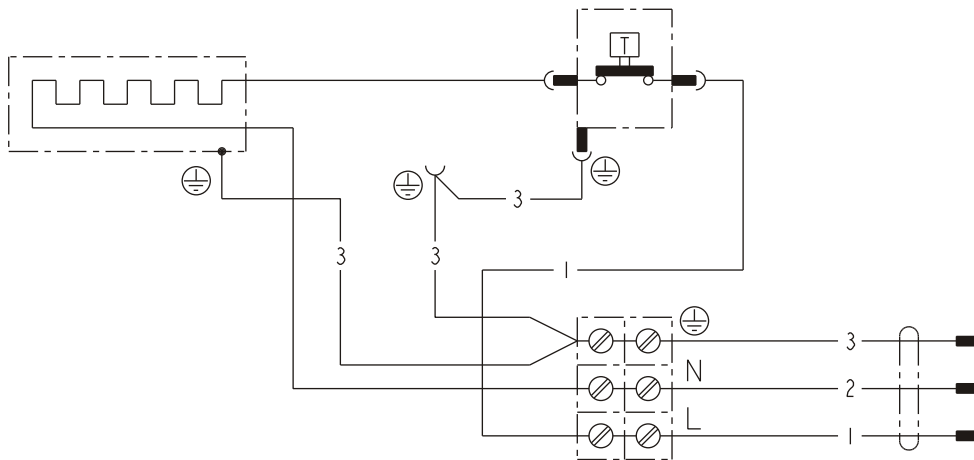

Wiring diagram without thermofuse

1. BARNÁ	1. BROWN	1. BRAUN	1. BRUN
2. KÉK	2. BLUE	2. BLAU	2. BLEU
3. ZÖLD/SÁRGA	3. GREEN/YELLOW	3. GRÜN/GELB	3. VERT/JAUNE

207447401

Wiring diagram with thermofuse (from 2002.04. -)

1. BARNÁ	1. BROWN	1. BRAUN	1. BRUN
2. KÉK	2. BLUE	2. BLAU	2. BLEU
3. ZÖLD/SÁRGA	3. GREEN/YELLOW	3. GRÜN/GELB	3. VERT/JAUNE
4. FEKETE	4. BLACK	4. SCHWARZ	4. NOIR

207532001

Pp207447401