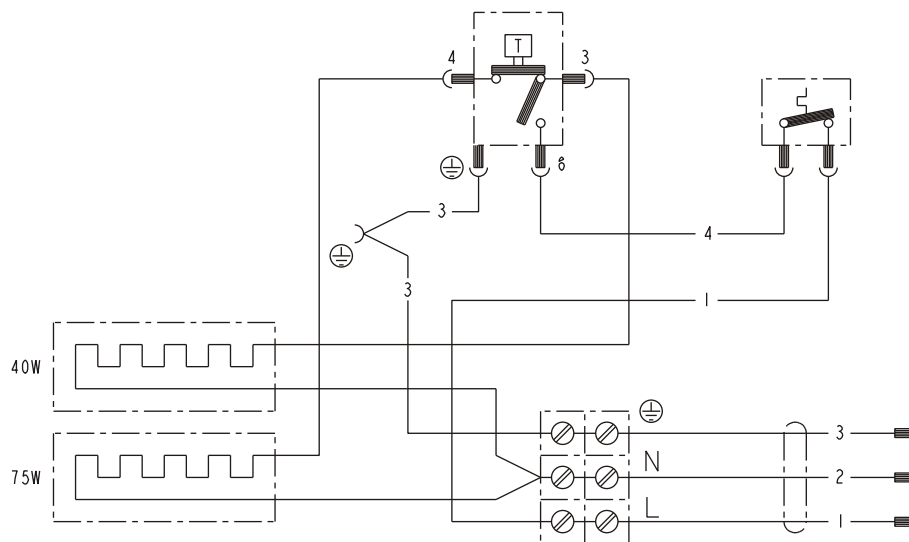

Wiring diagram without thermofuse

1. BARNÁ
2. KÉK
3. ZÖLD/SÁRGA

1. BROWN
2. BLUE
3. GREEN/YELLOW

1. BRAUN
2. BLAU
3. GRÜN/GELB

1. BRUN
2. BLEU
3. VERT/JAUNE

207446901

Wiring diagram with thermofuse (from 2002.04.-)

1. BARNÁ
2. KÉK
3. ZÖLD/SÁRGA
4. FEKETE

1. BROWN
2. BLUE
3. GREEN/YELLOW
4. BLACK

1. BRAUN
2. BLAU
3. GRÜN/GELB
4. SCHWARZ

1. BRUN
2. BLEU
3. VERT/JAUNE
4. NOIR

207532201

Pp207446901