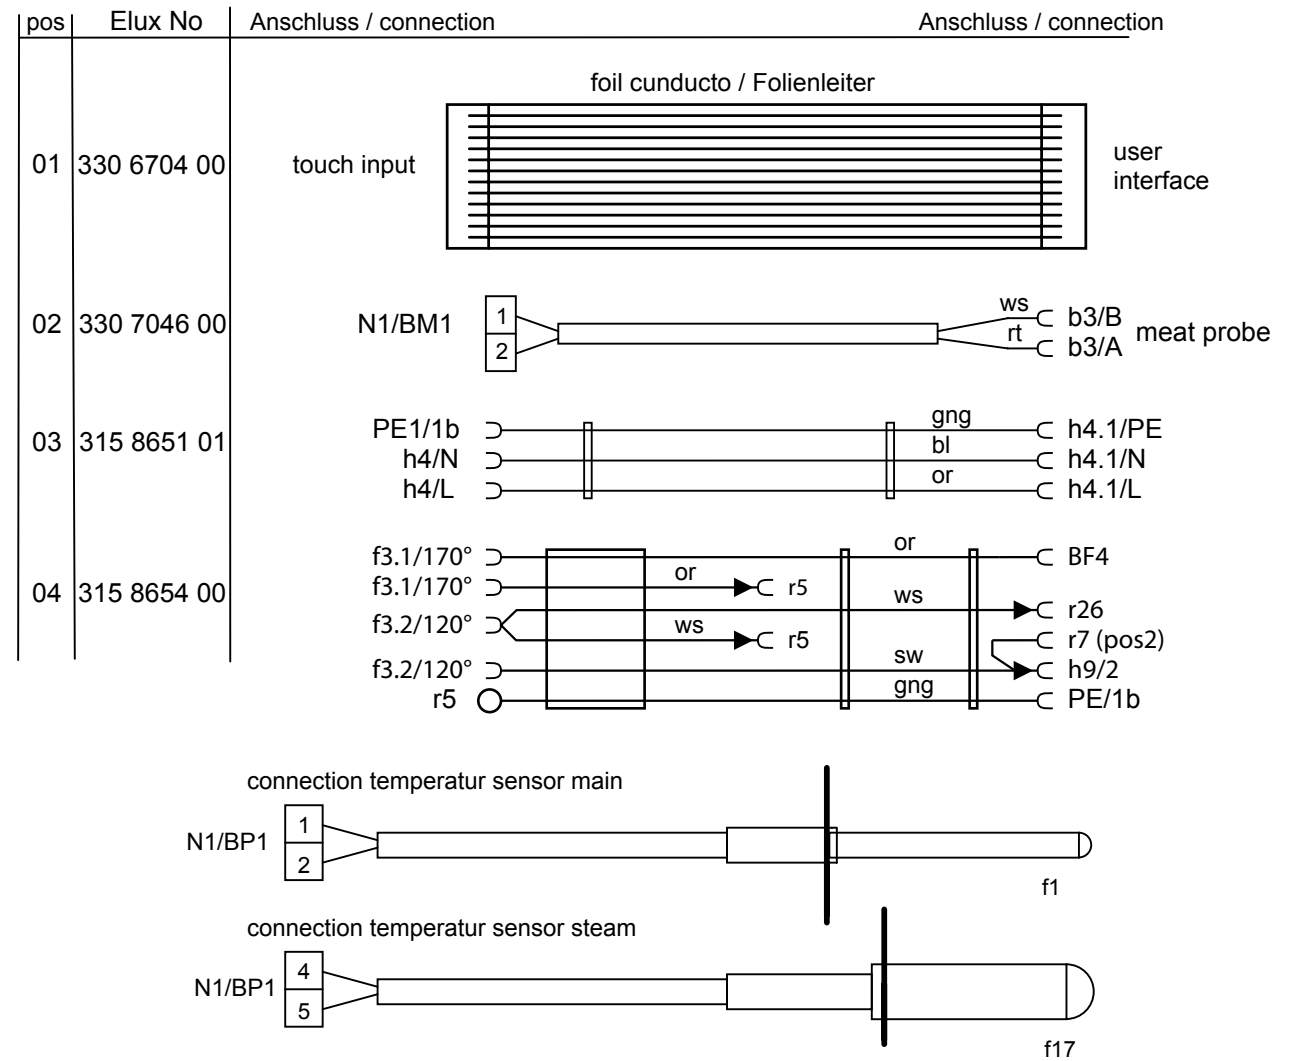

# Einzellitzen / single wires

pos	Kontaktfolge contact	Auflösung structure explanation	Farbe colour	min Querschnitt min cross section
01	m1/2 - h4/N - A1/2 - m2/1 - A2/2	184 - 400 - 195 - 500 - 195 - 300 - 195 - 300 - 194	or	0,75 .94
02	*f2.1 - r7 - r14 - r16 - *r8	▶194 - 150 - 195 - 100 - 195 - 150 - 195 - 350 - ▶194	sw	1,0 .95
03	PE/1b - *N1/PE BR14	184 - 260 - ▶194	gng	1,0 143
04	h4/PE - PE/1b - (r7+r14)/PE	194 - 120 - 195 - 250 - 194	gng	1,0 .01
05	N1/BF3 - N1/BR7	▶194 - 100 - 194	bl	1,0 126
06	X1/5(N) - N1/APD1nd BF6 - N1/BR13	194 - 200 - 195 - 100 - 194	ws	0,75 116
07	X1/5(N) - f2.2 - N1/BR4	194 - 420 - 195 - 340 - 194	or	1,0/0,75 138
08	N1/APD2nd BF5 - N1/BL4	194 - 180 - 194	sw	0,75 113
09	h9/1 - r26	▶194 - 120 - 194	sw	0,75 .28

# Kanban order from factory Ist in Stückliste vorgegeben

Bezeichnung	designation	Elux Sachnummer / Elux part no.
* ► Isolierhülse	insulation housing	
Liste Anschlagteile	list of crimp contacts	330 1766 00
Betriebsmittelliste	list of components	330 2222 00
Liste Einzellitzen	list of single wires	315 6867 00
Zeichnung OVC	drawing OVC	330 6807 00
Leitungsmaterial	material of wire	330 5273 00

A First edition		Büschke	DGT54134	2007-09-11
POS	MODIFICATIONS		SIGNATURE	REQUEST
MATERIAL	MODEL	SCALE	EUROPEAN METHOD	
TREATMENT	WEIGHT	DESIGN USERS	REPLACES	
DESIGN OWNER	DRN	CHD	DERIVED FROM	
DGT	DATE 2007-09-11	APPR	SUPPLY SPECIFICATIONS	
TITLE			wiring oven steam	
Verdrahtung Ofen Dampf			NUMBER	
Electrolux			315 8934	
315 8934 00			REV	A
VARIANT NUMBER			1/1	