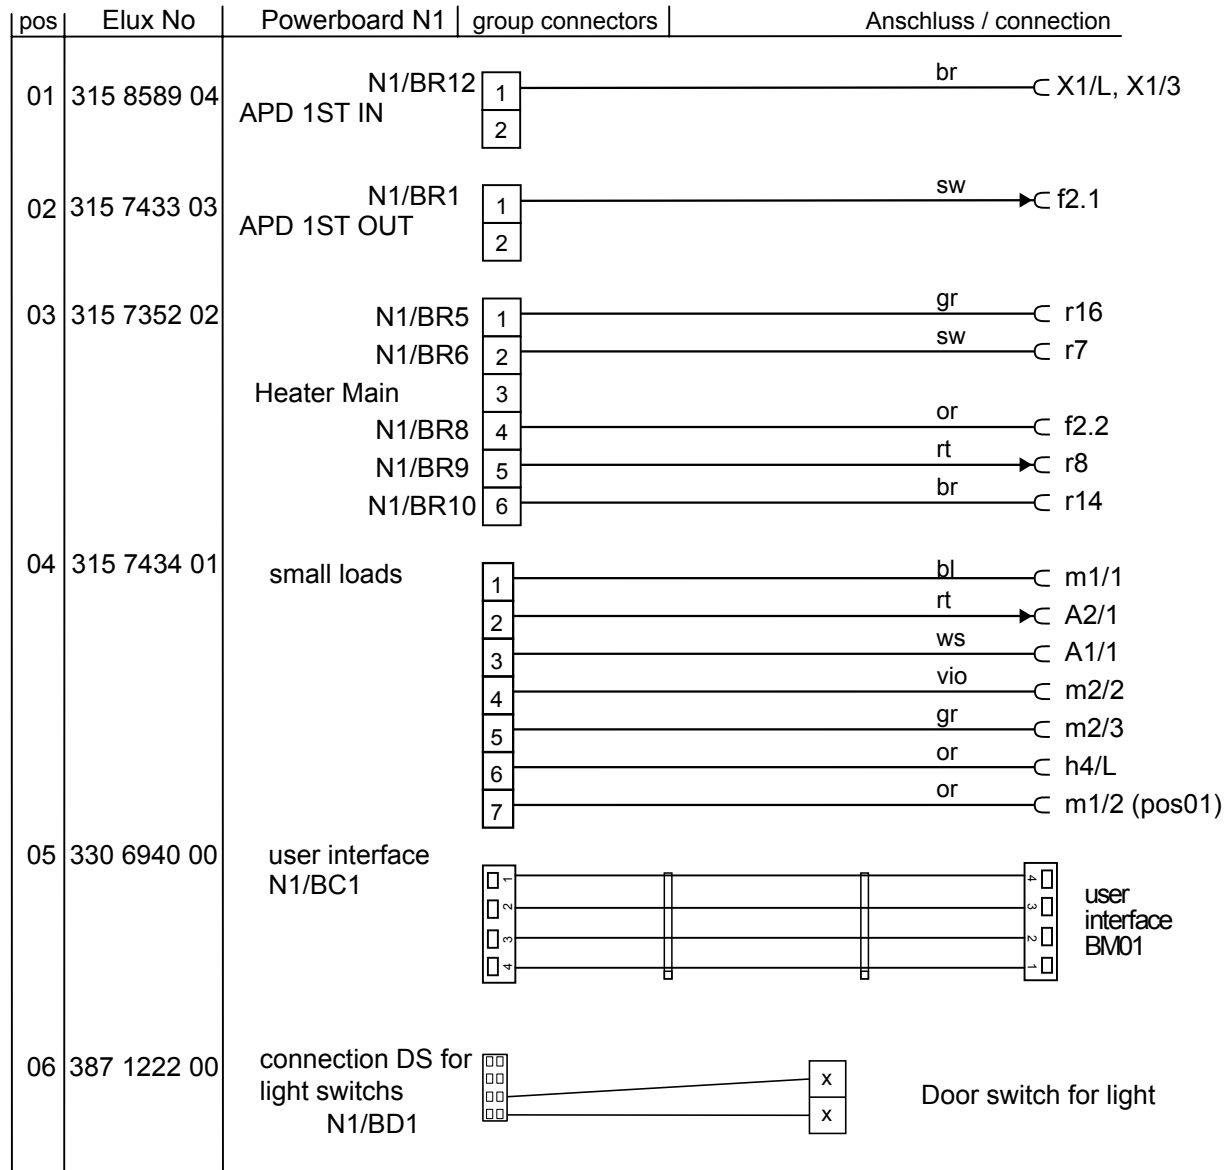

# Kabelbäume / cable harness

# Einzellitzen / single wires

pos	Kontaktfolge contact	Auflösung structure explanation	Farbe colour	min Querschnitt min cross section
01	m1/2 - h4/N - A1/2 - m2/1 - A2/2	184 - 400 - 195 - 500 - 195 - 300 - 195 - 300 - 194	or	0,75 .94
02	*f2.1 - r7 - r14 - r16 - *r8	▶194 - 150 - 195 - 100 - 195 - 150 - 195 - 350 - ▶194	sw	1,0 .95
03	PE/1b - *N1/PE BR14	184 - 260 - ▶194	gng	1,0 143
04	h4/PE - PE/1b - (r7+r14)/PE	194 - 120 - 195 - 250 - 194	gng	1,0 .01
05	N1/BF3 - N1/BR7	▶194 - 100 - 194	bl	1,0 126
06	X1/5(N) - N1/APD1nd BF6 - N1/BR13	194 - 200 - 195 - 100 - 194	ws	0,75 116
07	X1/5(N) - f2.2 - N1/BR4	194 - 420 - 195 - 340 - 194	or	1,0/0,75 138
08	N1/APD2nd BF5 - N1/BL4	194 - 180 - 194	sw	0,75 113
09	h9/1 - r26	▶194 - 120 - 194	sw	0,75 .28

# Kanban order from factory Ist in Stückliste vorgegeben

Bezeichnung	designation	Elux Sachnummer / Elux part no.
* ► Isolierhülse	insulation housing	
Liste Anschlagteile	list of crimp contacts	330 1766 00
Betriebsmittelliste	list of components	330 2222 00
Liste Einzellitzen	list of single wires	315 6867 00
Zeichnung OVC	drawing OVC	330 6807 00
Leitungsmaterial	material of wire	330 5273 00

A First edition		Büschke	DGT54134	2007-09-11
POS	MODIFICATIONS		SIGNATURE	REQUEST
MATERIAL	MODEL	SCALE	EUROPEAN METHOD	
TREATMENT	WEIGHT	DESIGN USERS	REPLACES	
DESIGN OWNER	DRN	CHD	DERIVED FROM	
DGT	DATE 2007-09-11	APPR	SUPPLY SPECIFICATIONS	
TITLE			wiring oven steam	
Verdrahtung Ofen Dampf			NUMBER	
Electrolux			315 8934	
315 8934 00			REV	A
VARIANT NUMBER			1/1	