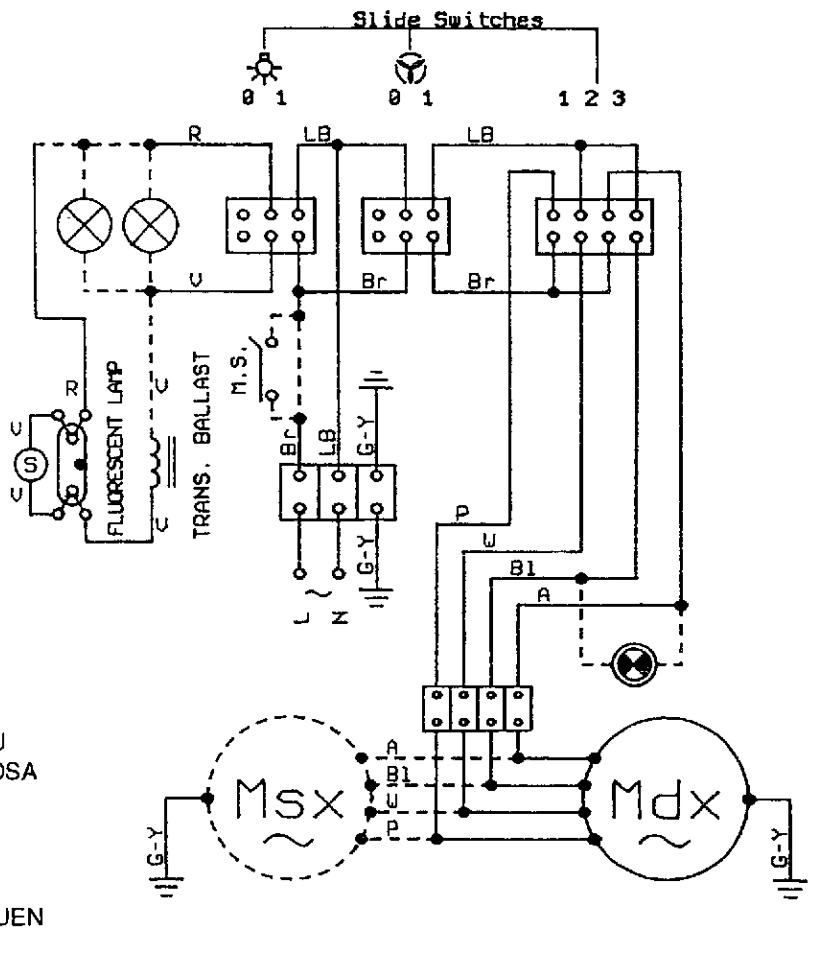

ALLGEMEINE MERKMALE

BETRIEBSSPANNUNG	V	220
MOTOR:	St.	2
-Geschwindigkeiten		3
LAMPE:	St.	1
-Leistungsaufnahme	W	15

STROMLAUFPLAN

W	WEISS
Bl	BLACK
Br	BRAUN
O	ORANGE
L-B	HELLBLAU
W-P	WEISS ROSA
A	BLAU
V	LILA
R	ROT
Gr	GRAU
G-Y	GELB GRUEN
P	ROSA