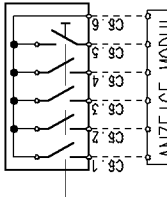

Programmwähler

L
N

135 006680C

Temperatur-Fühler

ELEKTRONIK

Türverriegelung

Heizung

Niveauschalter