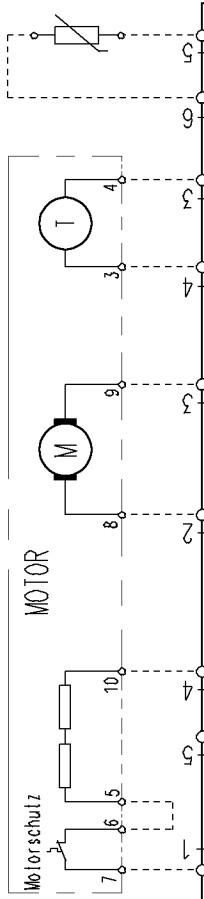

Programmwähler

L
N

135 006680C

Temperatur-Fühler

ELEKTRONIK

Türverriegelung

Heizung

Niveauschalter