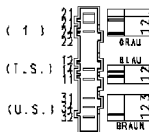

Sicherheits-Niveauschalter