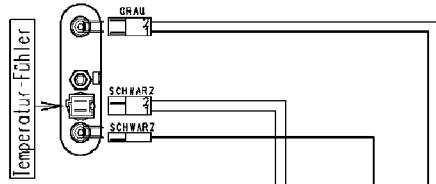

Heizung

Motor

132.13020/

Ablaufpumpe

132.13060/

Türverriegelung

ELEKTRONIK