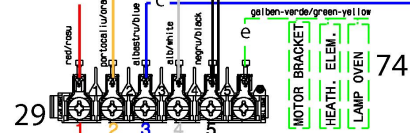

ENERGY REGULATOR

POSITION	0	1	max
S	←	→S	
P2	←	→4	
P1	←	→1	

DOUBLE ENERGY REGULATOR

POSITION	0	1	3max
S	←	→S	
P2	←	→4	
P1	←	→b	
4	←	→4A	

342 1340 01 (48.26866.521)

OVEN SWITCH						
POS.	0	60	120	180	240	300
4-P2						
3-P1						
1-P1						
2-P1						
5-P3						

342153201 (48.26866.525)

OVEN SWITCH						
POS.	0	60	120	180	240	300
4-P2						
3-P1						
1-P1						
2-P1						
5-P3						