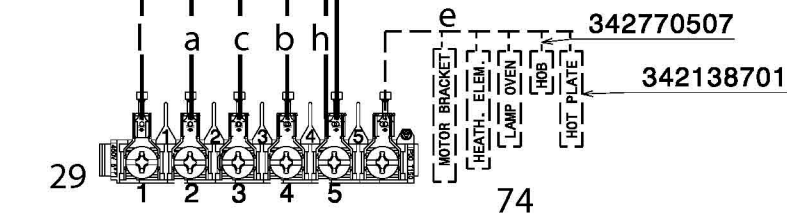

OVEN SWITCH
342152701

POS.	0	1	2	3	4	5	6	7	8	9
1-P1										
2-P2										
3-P3										
4-P4										
5-P5										
6-P6										
7-P7										
8-P8										

OVEN SWITCH	0	1	2	3	4	5	6	7	8	9
1-P1										
2-P2										
3-P3										
4-P4										
5-P5										
6-P6										
7-P7										
8-P8										

342 7576 21(42.00000.045)

HOB SWITCH

POS	0	6	5	4	3	2	1
4-P2							
3-P2							
3-P1							
1-P1							
2-P1							
5-P3							

387 2073 00(46.27266.500)