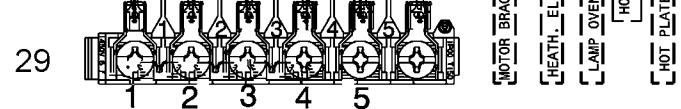

OVEN SWITCH

POS.	0	60	120	180	240	300
4-P2		■	■	■	■	■
3-P1		■	■	■	■	■
1-P1		■	■	■	■	■
2-P1		■	■	■	■	■
5-P3		■	■	■	■	■

342153201 (46. 26866. 525)

OVEN SWITCH

POS.	0	60	120	180	240	300
4-P2		■	■	■	■	■
3-P1		■	■	■	■	■
1-P1		■	■	■	■	■
2-P1		■	■	■	■	■
5-P3		■	■	■	■	■