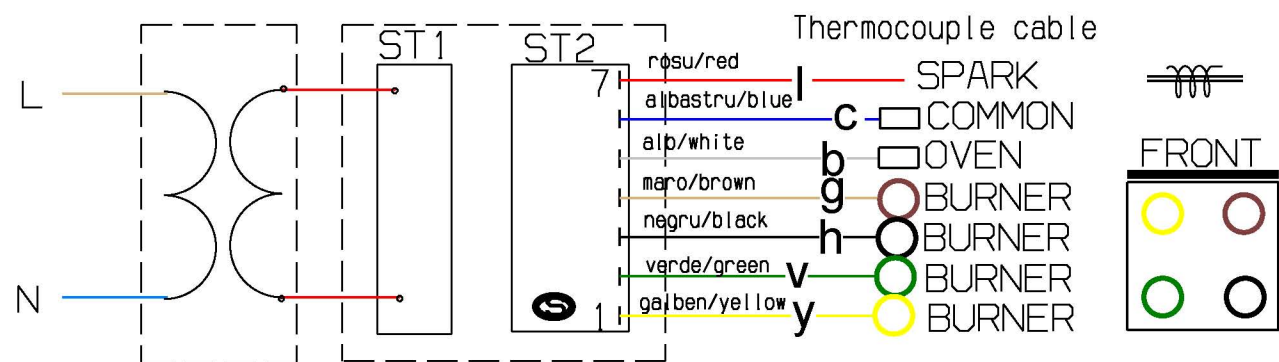

GAS TIMER- WIRING

342145601