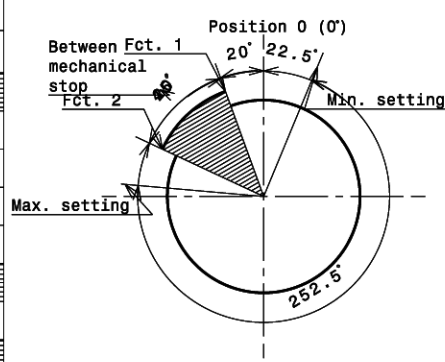

**OVEN SWITCH**

42.0000.045

POS.	0	1	2	3	4	5	6	7	8	9
1-P1		Light								
2-P2										
3-P3										
4-P4										
5-P5										
6-P6										
7-P7										
8-P8										

**HOB ROTARY**

P0ROB300000021