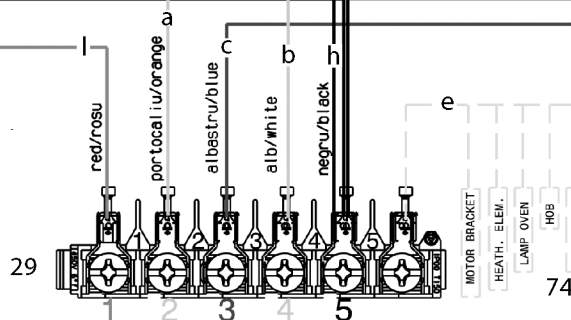

OVEN SWITCH 3427577 (46.27866.501)

POS.	A	0	1	2	3	4	5	6
4-P2		■	■	■	■	■	■	■
3-P2		■	■	■	■	■	■	■
3-P1		■	■	■	■	■	■	■
1-P1		■	■	■	■	■	■	■
2-P1		■	■	■	■	■	■	■
5-P3		■	■	■	■	■	■	■

HOB SWITCH 46.27266.500

POS	0	6	5	4	2	1
4-P2		■	■	■	■	■
3-P2		■	■	■	■	■
3-P1		■	■	■	■	■
1-P1		■	■	■	■	■
2-P1		■	■	■	■	■
5-P3		■	■	■	■	■