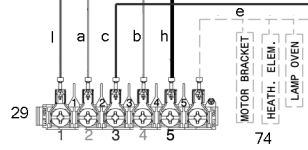

- CODURI CABLAJ:**
- SetM9PC 3421364
 - SetVTC 342134204
 - SetDH4 342135401
 - S c 41 342134301
 - S c 41 342134302
 - S c 2 342770720
 - S c 29 342774437

OVEN SWITCH
42. 00000. 045

POS.	0	1	2	3	4	5	6	7	8	9
1-P1										
2-P2										
3-P3										
4-P4										
5-P5										
6-P6										
7-P7										
8-P8										

DOUBLE ENERGY REGULATOR			ENERGY REGULATOR				
POSITION	0	1	3-max	POSITION	0	1	max
S	←	S		S	←	S	
P2	←	4		P2	←	4	
P1	←	1		P1	←	1	