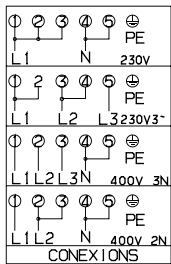

342 1358 01

OVEN SWITCH

POS.	0	72	144	216	288
4-P2					
3-P1					
1-P1					
2-P1					
5-P3					

46.25866.808

POS	0	1	2	3	4	5	6
4 - P2							
3 - P2							
3 - P1							
1 - P1							
2 - P1							
5 - P3							