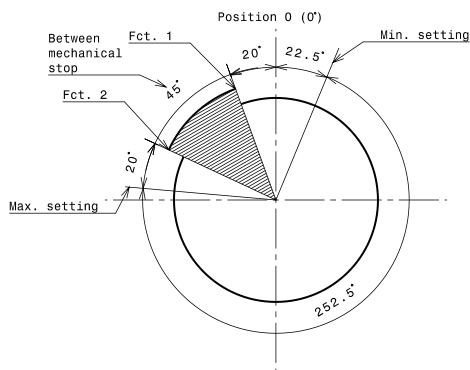

342 1327 01

Hob Rotary

OVEN SWITCH 46.23866.814

POS.	0	60	120	180	240	300
4-P2						
3-P1						
1-P1						
2-P1						
5-P3						