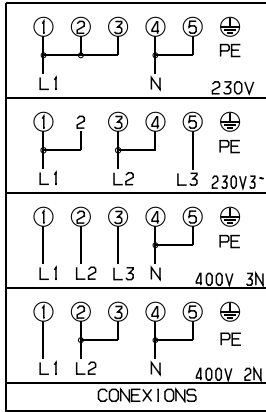

230/400V

342769201

140 180 140 180
1200W 1700/700W 1200W 1800W

4 3 2 1

OVEN SWITCH

42.07001.005

	0	1	2	3	4	5	6
POS.							
1-P1							
2-P2							
3-P3							
4-P4							
5-P5							
6-P6							
7-P7							
8-P8							

ENERGY REGULATOR

POSITION	0	1	max
S	↔	↔	↔
P2	↔	↔	↔
P1	↔	↔	↔

DOUBLE ENERGY REGULATOR

POSITION	0	1	3max
S	↔	↔	↔
P2	↔	↔	↔
P1	↔	↔	↔
4	↔	↔	↔