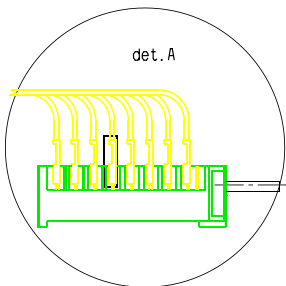

230/400V

342769201

140 180 140 180
1200W 1700/700W 1200W 1800W

4 3 2 1

OVEN SWITCH

42.07001.005

	0	1	2	3	4	5	6
POS.							
1-P1							
2-P2							
3-P3							
4-P4							
5-P5							
6-P6							
7-P7							
8-P8							

ENERGY REGULATOR

POSITION	0	1	max
S	↔	↔	↔
P2	↔	↔	↔
P1	↔	↔	↔

DOUBLE ENERGY REGULATOR

POSITION	0	1	3max
S	↔	↔	↔
P2	↔	↔	↔
P1	↔	↔	↔
4	↔	↔	↔