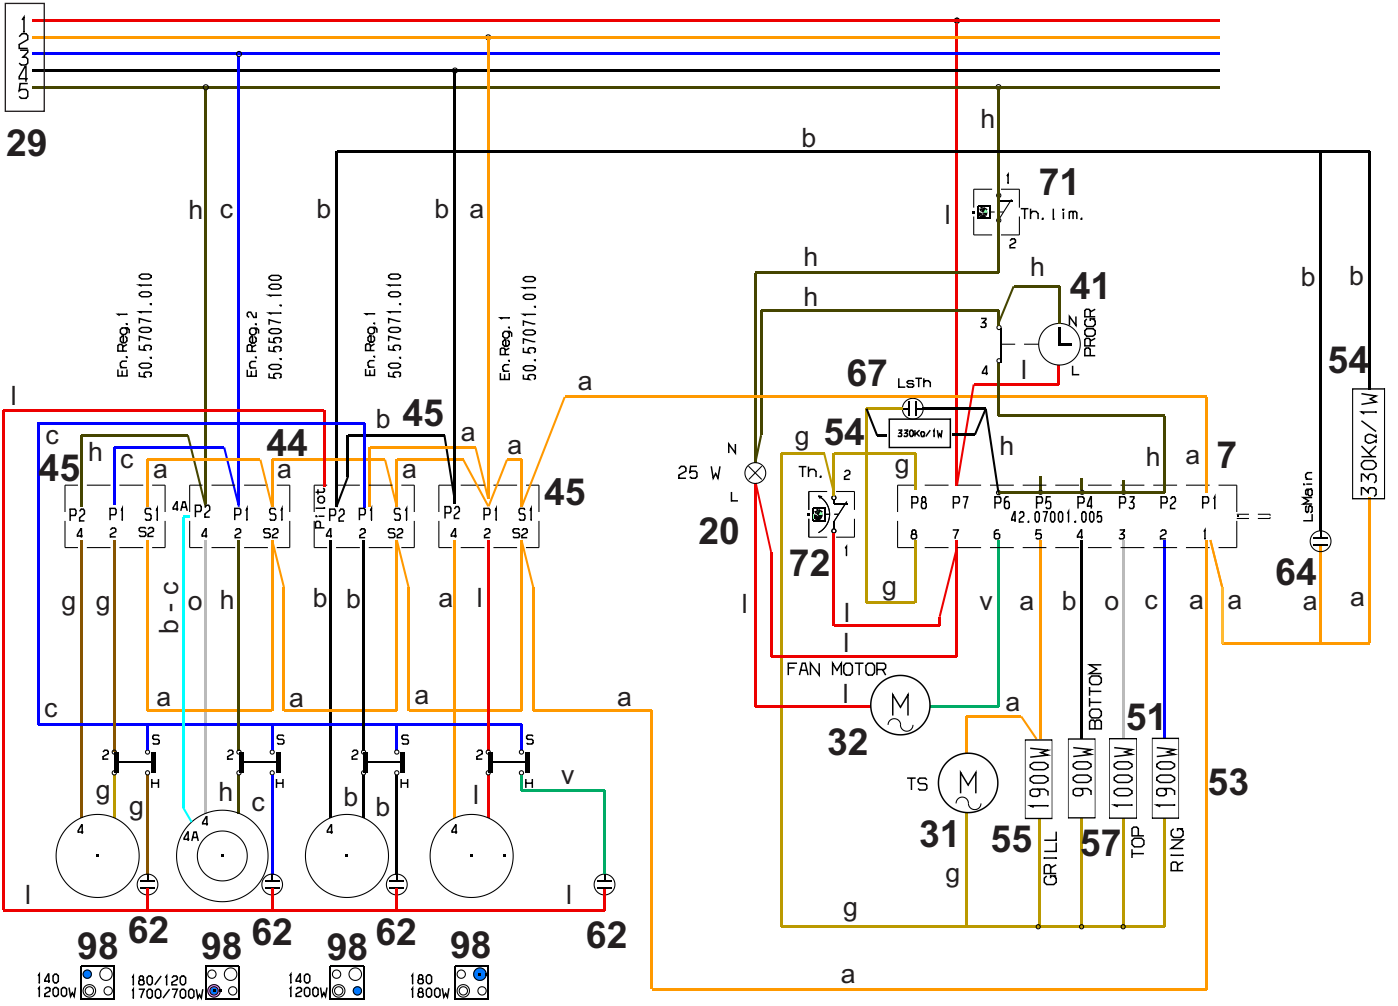

230/400V

342769201

140 180 140 180
1200W 1700/700W 1200W 1800W

4 3 2 1

OVEN SWITCH

42.07001.005

	0	1	2	3	4	5	6
POS.							
1-P1							
2-P2							
3-P3							
4-P4							
5-P5							
6-P6							
7-P7							
8-P8							

ENERGY REGULATOR

POSITION	0	1	max
S	↔	↔	↔
P2	↔	↔	↔
P1	↔	↔	↔

DOUBLE ENERGY REGULATOR

POSITION	0	1	3max
S	↔	↔	↔
P2	↔	↔	↔
P1	↔	↔	↔
4	↔	↔	↔