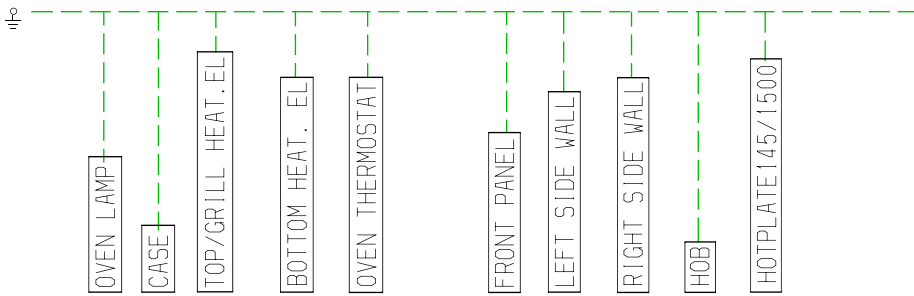

74 e

HOB SWITCH

POS	0	6	5	4	3	2	1
4 - P2							
3 - P2							
3 - P1							
1 - P1							
2 - P1							
5 - P3							

46.27266.500

OVEN SWITCH

POS.	0	30	60+ 240	270	300	330
4-P2						
3-P1						
1-P1						
2-P1						
5-P3						