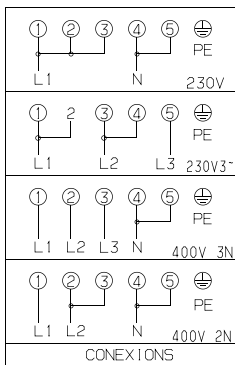

74 e

HOB SWITCH

POS	0	6	5	4	3	2	1
4 - P2							
3 - P2							
3 - P1							
1 - P1							
2 - P1							
5 - P3							

46.27266.500

OVEN SWITCH

POS.	0	30	60+ 240	270	300	330
4-P2						
3-P1						
1-P1						
2-P1						
5-P3						