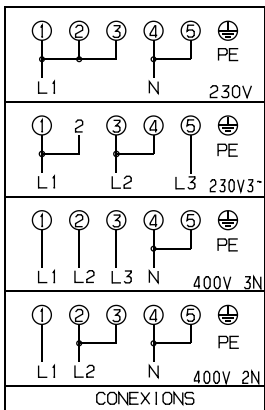

74

OVEN SWITCH

POS.	0	ϕ			
		30	60 ± 240	270	300
330					
4 - P2					
3 - P2					
3 - P1					
1 - P1					
2 - P1					
5 - P3					

46. 23866. 862

HOB SWITCH

POS	0	6	5	4	3	2	1
4 - P2							
3 - P2							
3 - P1							
1 - P1							
2 - P1							
5 - P3							