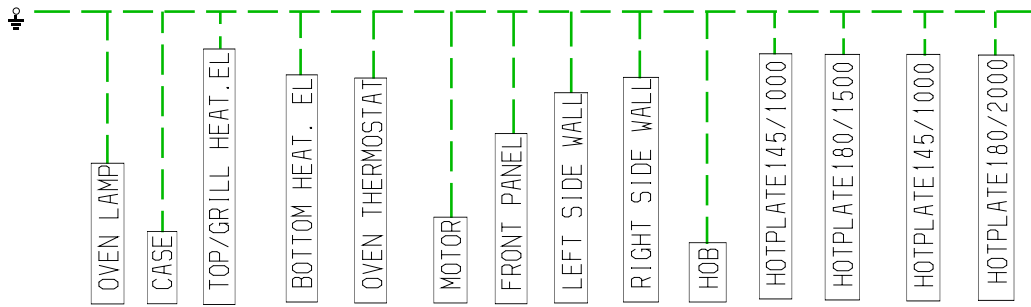

342 764 101

74

HOB SWITCH

POS	0	6	5	4	3	2	1
4 - P2							
3 - P2							
3 - P1							
1 - P1							
2 - P1							
5 - P3							

OVEN SWITCH

POS.	0	72	144	216	288
4-P2					
3-P1					
1-P1					
2-P1					
5-P3					

46.27266.500

46.25866.808