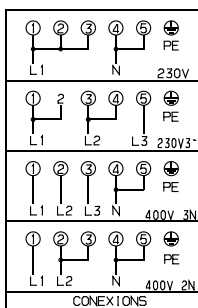

342 7648 01

OVEN SWITCH

POS.		0	60	120	180	240	300
4-P2							
3-P1							
1-P1							
2-P1							
5-P3							

46.23866.814