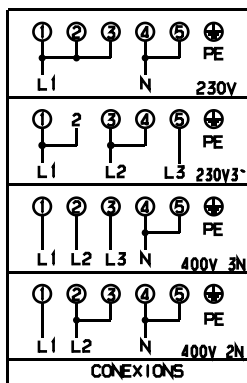

342 7638 01

ENERGY REGULATOR

POSITION	0	1	max
S	—	—	—
P2	—	—	—
P1	—	—	—

OVEN SWITCH

POS.	0	60	120	180	240	300
4-P2						
3-P1						
1-P1						
2-P1						
5-P3						