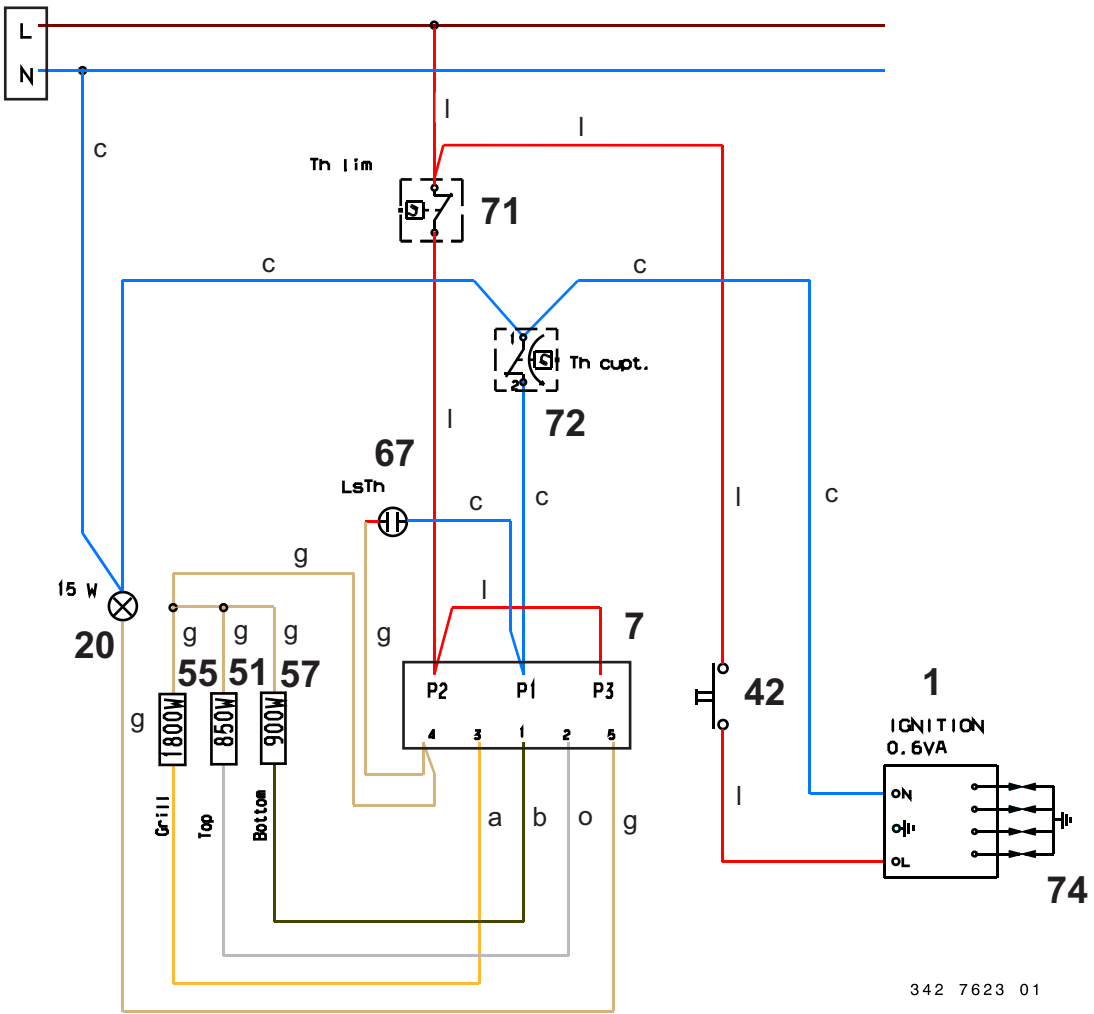

29

342 7623 01

OVEN SWITCH

POS.	0	φ				
		30	60± 240	270	300	330
4-P2						
3-P1						
1-P1						
2-P1						
5-P3						