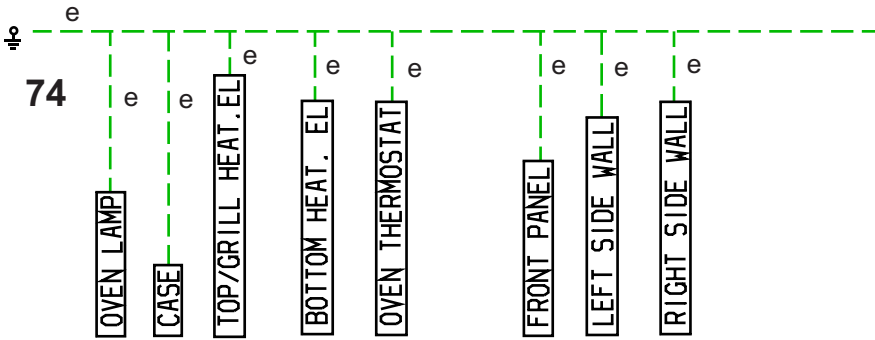

29

342 7623 01

OVEN SWITCH

POS.	0	φ				
		30	60± 240	270	300	330
4-P2						
3-P1						
1-P1						
2-P1						
5-P3						