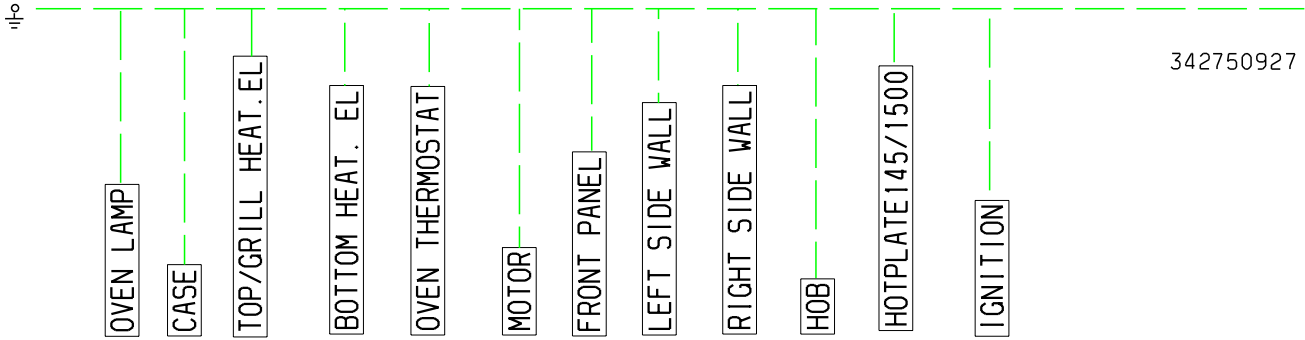

145 R
1500W

74

342750927

OVEN SWITCH

	⊘	▬	▬	▬	▬	
POS.	0	30	60÷ 240	270	300	330
4-P2						
3-P1						
1-P1						
2-P1						
5-P3						

HOB SWITCH

POS	0	6	5	4	3	2	1
4 - P2							
3 - P2							
3 - P1							
1 - P1							
2 - P1							
5 - P3							