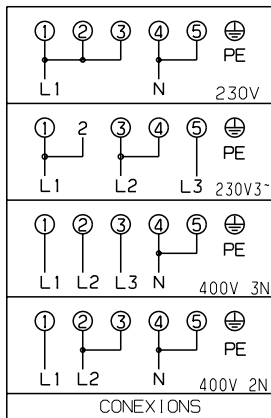

145 R
1500W

74

342750927

OVEN SWITCH

	⊘	▬	▬	▬	▬	
POS.	0	30	60÷ 240	270	300	330
4-P2						
3-P1						
1-P1						
2-P1						
5-P3						

HOB SWITCH

POS	0	6	5	4	3	2	1
4 - P2							
3 - P2							
3 - P1							
1 - P1							
2 - P1							
5 - P3							