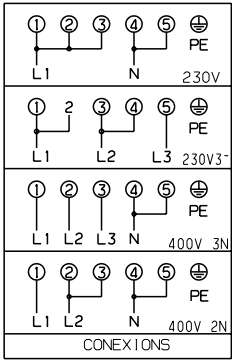

	145 R 1500W		145 N 1000W	Prod.	50x50 C
	180 R 2000W		180 N 1500W	Prod.	85x50 C

OVEN SWITCH

POS.	0	30	60÷ 240	270	300	330
4-P2						
3-P1						
1-P1						
2-P1						
5-P3						

46.23866.862

HOB SWITCH

POS	0	6	5	4	3	2	1
4 - P2							
3 - P2							
3 - P1							
1 - P1							
2 - P1							
5 - P3							