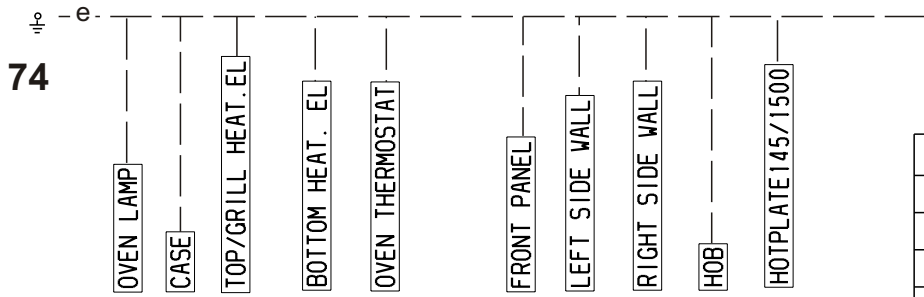

	145 R 1500W		145 N 1000W	Prod.	50x50 C
	180 R 2000W		180 N 1500W	Prod.	85x50 C

OVEN SWITCH

POS.	0	30	60÷ 240	270	300	330
4-P2						
3-P1						
1-P1						
2-P1						
5-P3						

46.23866.862

HOB SWITCH

POS	0	6	5	4	3	2	1
4 - P2							
3 - P2							
3 - P1							
1 - P1							
2 - P1							
5 - P3							