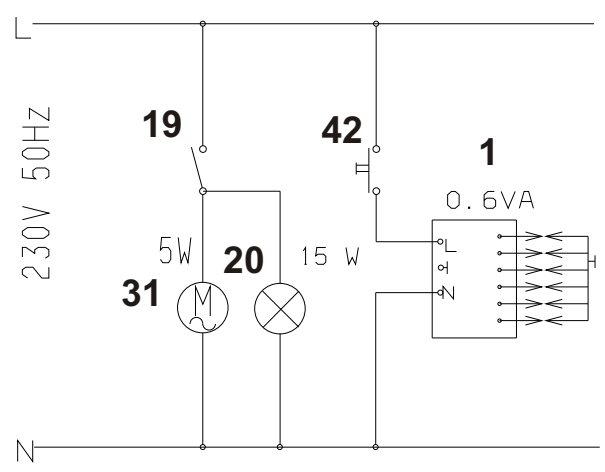

342 7509 43

- Lampa cuptor
- Caseta
- Motoreductor
- Aprinzator ei.
- Perete lat stg.
- Perete lat dr.
- Control panel