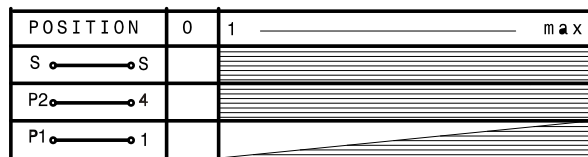

342 7509 26

ENERGY REGULATOR

DOUBLE ENERGY REGULATOR

OVEN SWITCH

POS.	0	60	120	180	240	300
4 - P2						
3 - P1						
1 - P1						
2 - P1						
5 - P3						