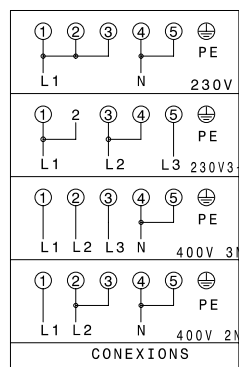

342 7509 26

ENERGY REGULATOR

DOUBLE ENERGY REGULATOR

OVEN SWITCH

POS.	0	60	120	180	240	300
4 - P2						
3 - P1						
1 - P1						
2 - P1						
5 - P3						