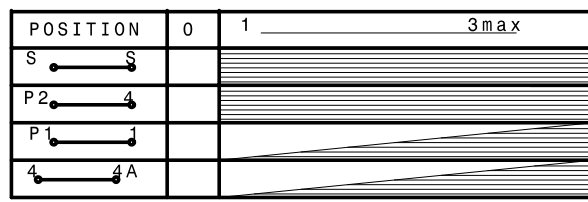

342 7509 26

ENERGY REGULATOR

DOUBLE ENERGY REGULATOR

OVEN SWITCH

POS.	0	60	120	180	240	300
4 - P2						
3 - P1						
1 - P1						
2 - P1						
5 - P3						