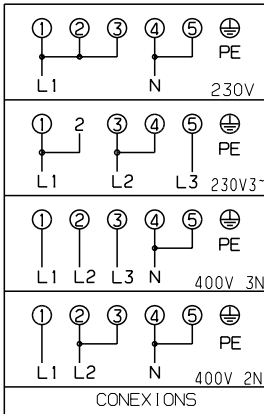

-
- 4
3
2
1

HOB SWITCH (clockwise rotation)

POS	0	1	2	3	4	5	6
4 - P2			▬	▬		▬	▬
3 - P2		▬			▬		
3 - P1			▬				
1 - P1		▬					▬
2 - P1			▬				
5 - P3		▬	▬	▬			

46.27266.620

OVEN SWITCH

POS.	0	60	120	180	240	300
4-P2		▬	▬	▬	▬	▬
3-P1			▬			
1-P1		▬				
2-P1		▬				
5-P3					▬	▬