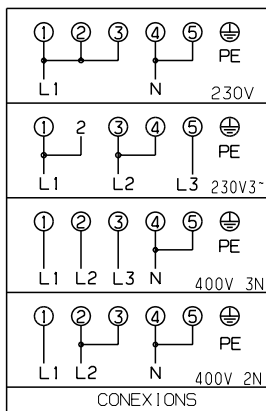

145 N
 1000W
 4

HOB SWITCH

46.27266.500

POS	0	6	5	4	3	2	1
4 - P2							
3 - P2							
3 - P1							
1 - P1							
2 - P1							
5 - P3							

OVEN SWITCH

POS.	0	60	120	180	240	300
4-P2						
3-P1						
1-P1						
2-P1						
5-P3						