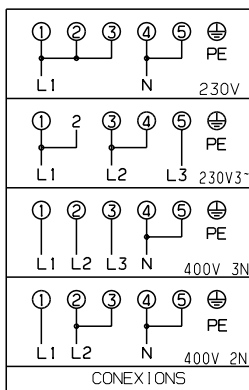

342750923

OVEN SWITCH

46.23866.862

	g					
POS.	0	30	60± 240	270	300	330
4-P2						
3-P1						
1-P1						
2-P1						
5-P3						

HOB SWITCH

46.27266.500

POS	0	6	5	4	3	2	1
4 - P2							
3 - P2							
3 - P1							
1 - P1							
2 - P1							
5 - P3							