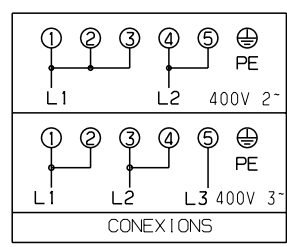

342750910

- 145 N 1000W
- 180 R 2000W
- 145 R 1500W
- 180 N 1500W

POS	0	1	2	3	4	5	6
4 - P2							
3 - P2							
3 - P1							
1 - P1							
2 - P1							
5 - P3							

46. 27266. 620

OVEN SWITCH 42. 07000. 059

POS.	0	1	2	3	4	5	6
1-P1							
2-P2							
3-P3							
4-P4							
5-P5							
6-P6							
7-P7							
8-P8							